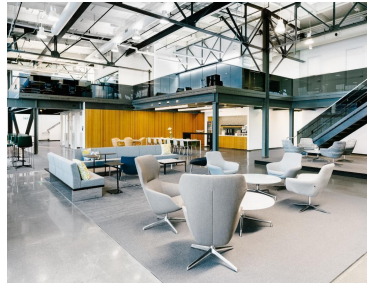

www.pinmx.com