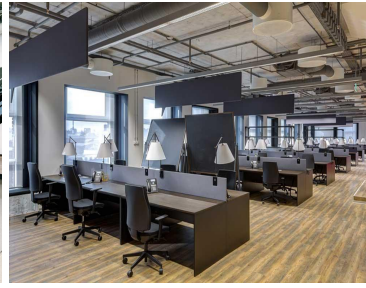

www.pinmx.com