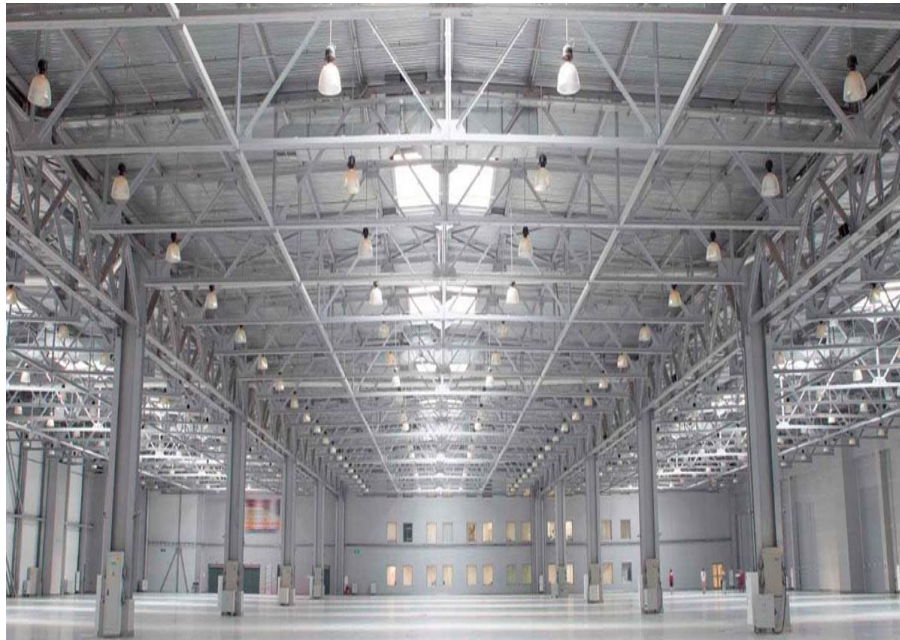

¡ENCONTRAMOS EL LUGAR PERFECTO PARA TI!

Código:
14856

\$ MXN

¡ENCONTRAMOS EL LUGAR PERFECTO PARA TI!

Nave industrial bodega Guadalajara 2000 a 3000 m2

Calle: Col: Zona Industrial,
Guadalajara, Jalisco

COMENTARIOS DEL VENDEDOR

Bodegas / Naves industriales en renta ó venta dentro de parque industrial ó independientes. Superficie 2,000 a 3,000 m2 se puede rentar la superficie que necesite ó construir de acuerdo a sus necesidades, build to suit. -Andenes los que se necesiten. -Oficinas se pueden construir de acuerdo a las necesidades. -Patio de Maniobras. -Seguridad las 24 horas -Acceso controlado -Abundante agua. -Sistema contra incendios a base de rociadores (sprinklers) o a base mangueras. OPCIONAL -Altura 9.5 mts -Estacionamiento para vehículos ligeros -Drop lots -Rampa para acceso a la nave. -Sistema de ventilación a base de extractores. -Techo con colchoneta térmica. Construidas con estándares internacionales. Llámenos para disponibilidad. Teléfonos. 3319137534 3329453429. EasyBroker ID: EB-IP6595