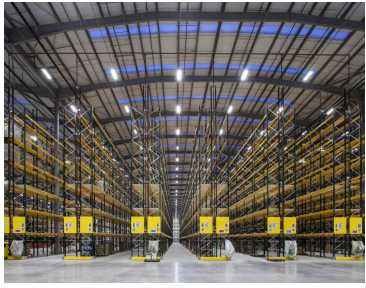

www.pinnmx.com