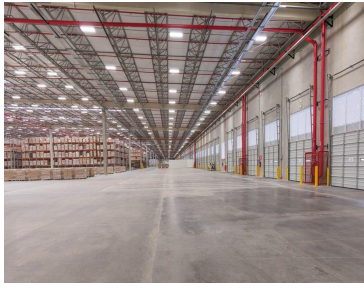

www.pinnmx.com