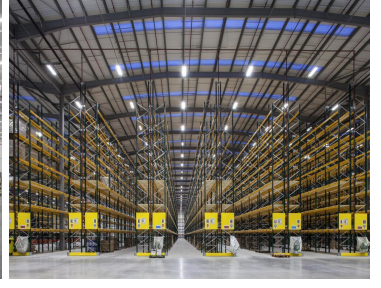

¡ENCONTRAMOS EL LUGAR PERFECTO PARA TI!

www.pinmx.com