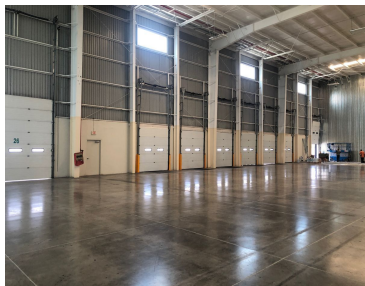

¡ENCONTRAMOS EL LUGAR PERFECTO PARA TI!

www.pinmex.com