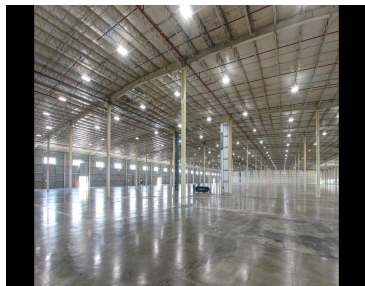

¡ENCONTRAMOS EL LUGAR PERFECTO PARA TI!

www.pinmex.com