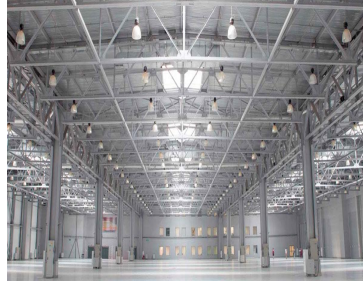

¡ENCONTRAMOS EL LUGAR PERFECTO PARA TI!

www.pinmx.com