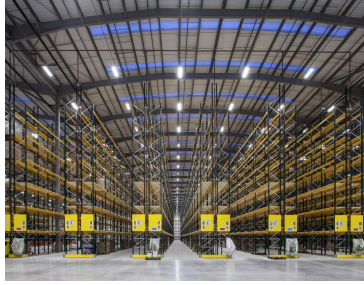

¡ENCONTRAMOS EL LUGAR PERFECTO PARA TI!

www.pinmx.com