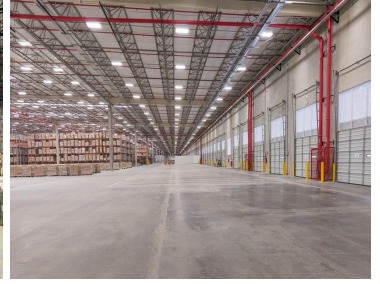

¡ENCONTRAMOS EL LUGAR PERFECTO PARA TI!

www.pinmx.com