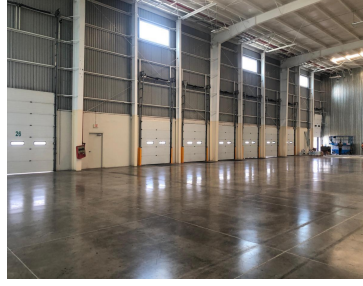

¡ENCONTRAMOS EL LUGAR PERFECTO PARA TI!

www.pinmx.com