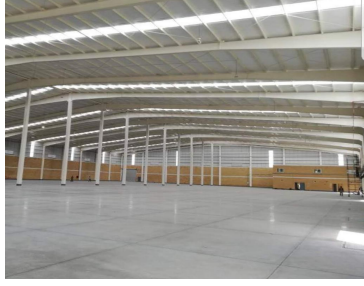

¡ENCONTRAMOS EL LUGAR PERFECTO PARA TI!

www.pinmx.com