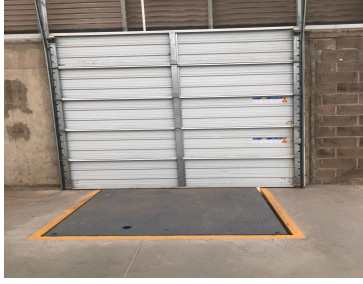

¡ENCONTRAMOS EL LUGAR PERFECTO PARA TI!

www.pinmx.com