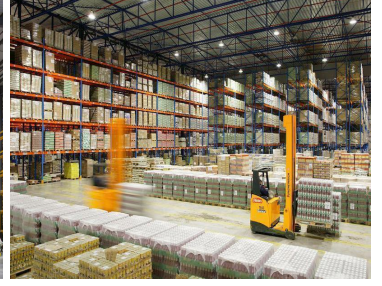

¡ENCONTRAMOS EL LUGAR PERFECTO PARA TI!

www.pinmx.com