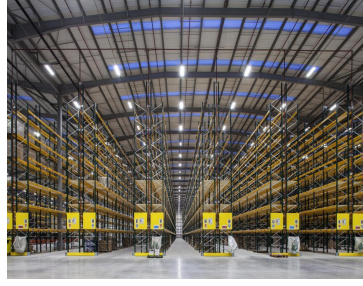

¡ENCONTRAMOS EL LUGAR PERFECTO PARA TI!

www.pinmx.com