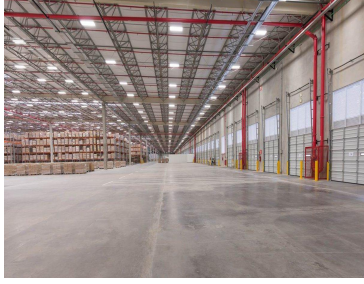

¡ENCONTRAMOS EL LUGAR PERFECTO PARA TI!

www.pinmx.com