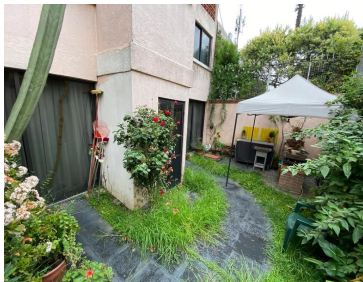

DATOS DEL VENDEDOR

Nombre: contacto@cos-bienesraices.co

Télefono:5570433028

¡ENCONTRAMOS EL LUGAR PERFECTO PARA TI!