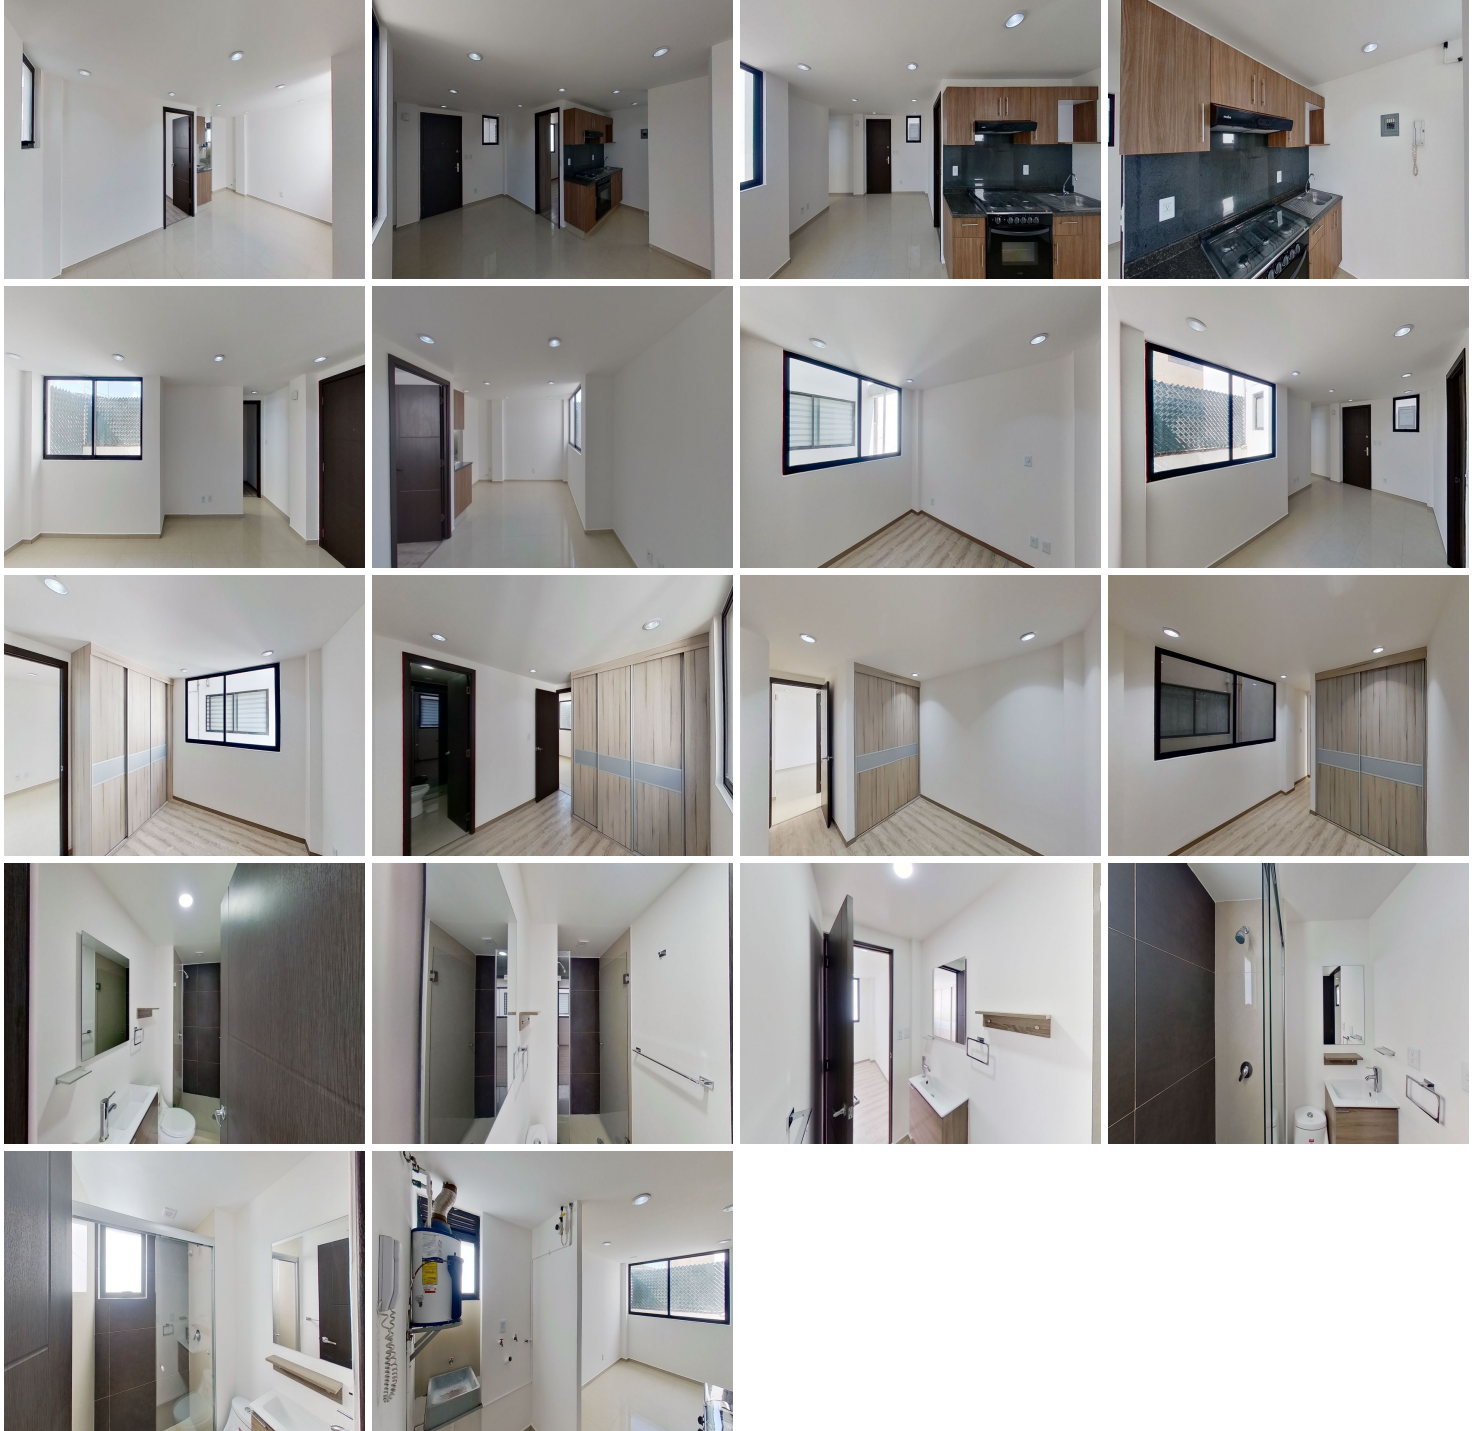

¡ENCONTRAMOS EL LUGAR PERFECTO PARA TI!

www.pinmx.com