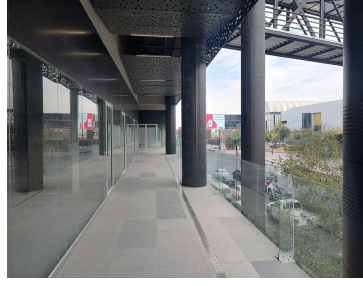

¡ENCONTRAMOS EL LUGAR PERFECTO PARA TI!

www.pinmx.com