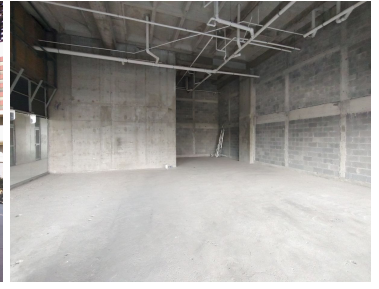

¡ENCONTRAMOS EL LUGAR PERFECTO PARA TI!

www.pinmx.com