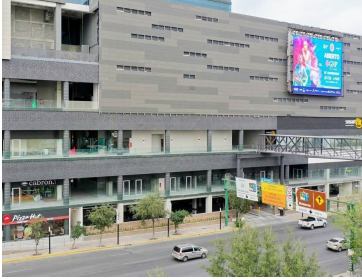

¡ENCONTRAMOS EL LUGAR PERFECTO PARA TI!

www.pinmx.com