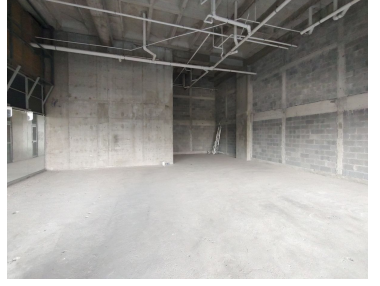

¡ENCONTRAMOS EL LUGAR PERFECTO PARA TI!

www.pinnmx.com