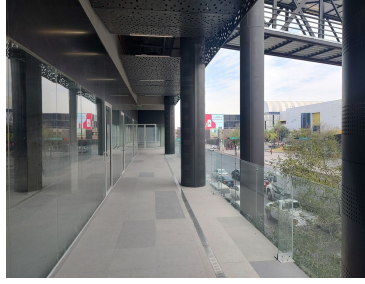

¡ENCONTRAMOS EL LUGAR PERFECTO PARA TI!

www.pinnmx.com