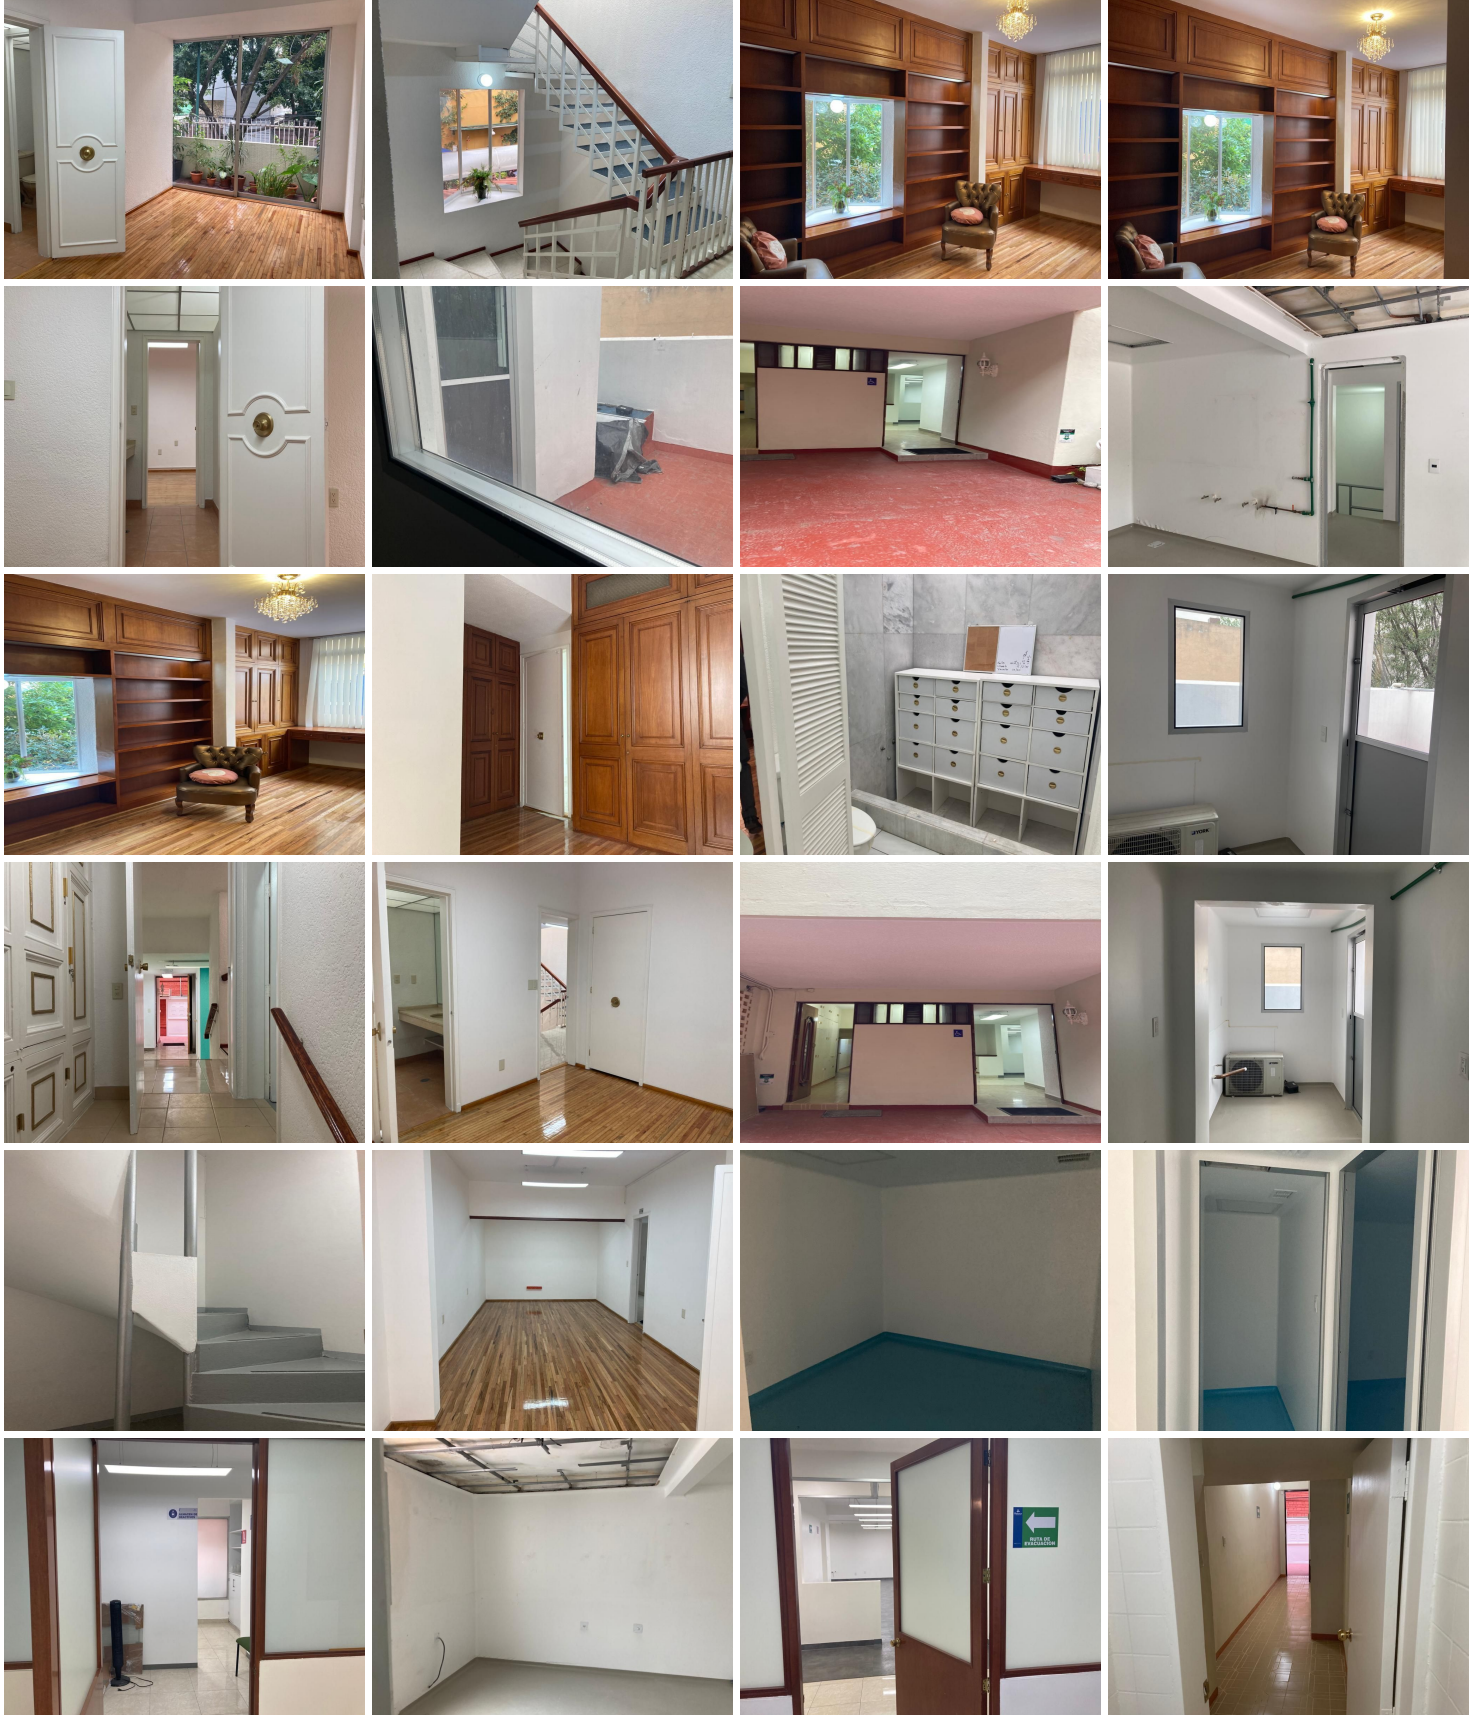

DATOS DEL VENDEDOR

Nombre: marubebienesraices@gmail.com

Télefono:5562085382

¡ENCONTRAMOS EL LUGAR PERFECTO PARA TI!