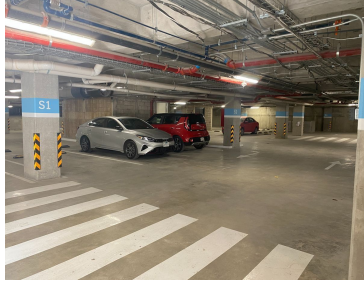

¡ENCONTRAMOS EL LUGAR PERFECTO PARA TI!

www.pinmx.com