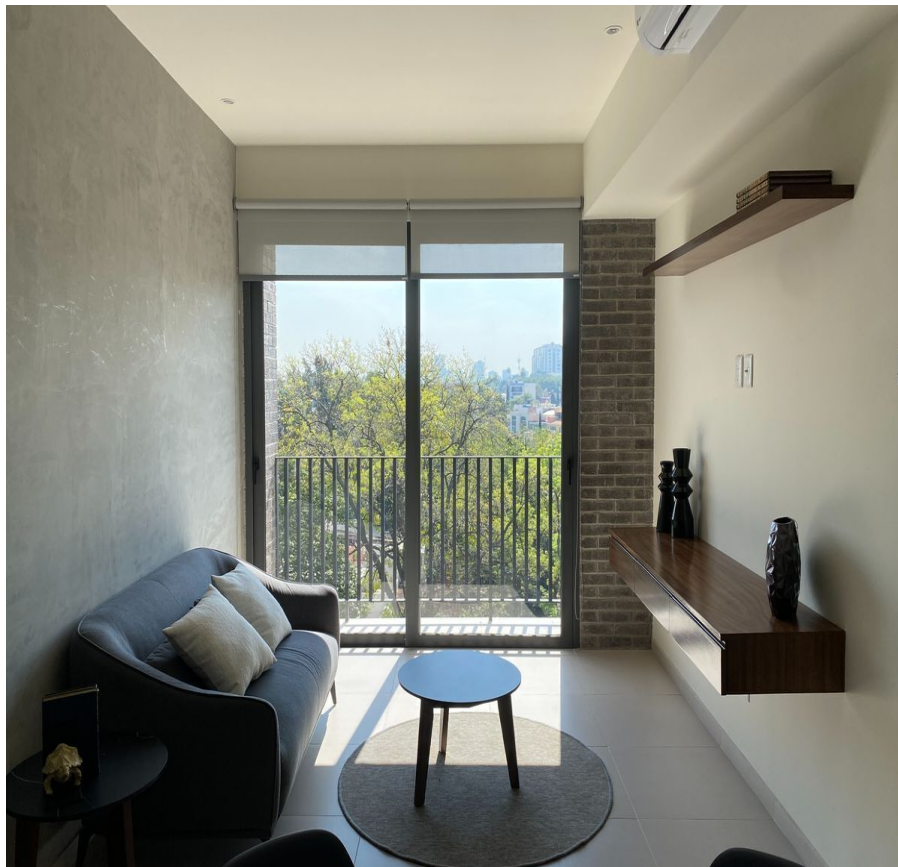

¡ENCONTRAMOS EL LUGAR PERFECTO PARA TI!

Código:
14753

$ 24,000.00 MXN

¡ENCONTRAMOS EL LUGAR PERFECTO PARA TI!

Departamento nuevo AMUEBLADO, Torre You Country, Gdl

Calle: plan de san luis **Col:** Chapultepec Country,
Guadalajara, Jalisco

COMENTARIOS DEL VENDEDOR

Hermoso departamento amueblado en renta listo para estrenar! Ubicado en el 5to piso de la Torre, este departamento cuenta con dos recámaras y dos baños completos, cocina integral, clóset de lavado, sala, antecomedor y balcones con bonitas vistas a la ciudad. La renta incluye mantenimiento y un cajón de estacionamiento. La torre tiene gimnasio, terraza panorámica, parque de perros, juegos infantiles, lounge, cine al aire libre, fire pits y áreas verdes de relajación. EasyBroker ID: EB-MK7607

2 2 75.00 1

DATOS DEL VENDEDOR

Nombre: info@dachvil.com

Télefono:333-3794634