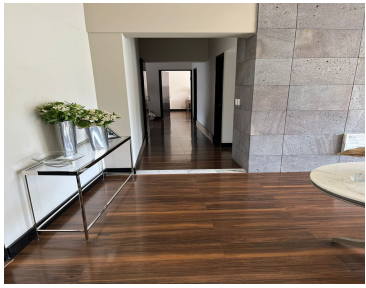

www.pinmx.com