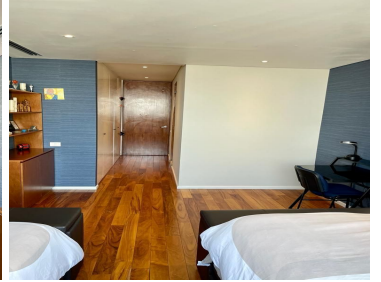

COMENTARIOS DEL VENDEDOR

Se vende increíble departamento en uno de los desarrollos más exclusivos de Bosques de las Lomas: VIDALTA. El departamento tiene una excelente orientación por lo que es muy iluminado y con una temperatura cálida. Cuenta con 320 m². Tiene 3 recámaras. La principal con un amplio vestidor y baño con tina. Cuenta con 3 baños completos y un baño de visitas. El área social es muy amplia e iluminada, con unas vistas espectaculares. Tiene un Family Room y un área para un estudio o home office. La cocina es italiana y con grandes espacios. Super equipada. Tiene área de lavandería y Cuarto de Servicio con baño completo. Tiene 3 lugares de estacionamiento y una bodega. VIDALTA cuenta con las mejores amenidades de la Ciudad de México: - Valet Parking. - Servicio de Concierge. - Restaurante. - Sushi y Sports Bar. - Kiosko de café en el área común. - Gym. - Ludoteca. - Alberca techada y otra descubierta. - SPA, uno de los mejores en América Latina. - Salón de Belleza y más. EasyBroker ID: EB-MA5859

 3  3   320.00  3 

DATOS DEL VENDEDOR

Nombre: mariagupa@yahoo.com.m

Télefono:5550561071

¡ENCONTRAMOS EL LUGAR PERFECTO PARA TI!

VIDALTA
PARQUE RESIDENCIAL

Alberca exterior

Baños de sol con un paisaje urbano inigualable. En su planta baja, el Club Alameda ofrece un área de relajación interminable. Dos albercas semi-olímpicas exterior e interior, ideales para la práctica cotidiana. A su costado se sitúan dos empleos jacuzzi de última tecnología con un elegante y cómodo mobiliario italiano de Paola Lenti.

Sus 2,200 m² de elegantes espacios se dividen en ambientes exclusivos para hombres y mujeres, ofreciendo una gran variedad de servicios y flujos de bienestar y salud, como se experimenta Alberca de sensaciones -única en el mundo- equipada con la mejor tecnología de circuitos hidromasajes y mobiliario europeo para brindar verdaderos momentos de paz que restauran cuerpo y alma.