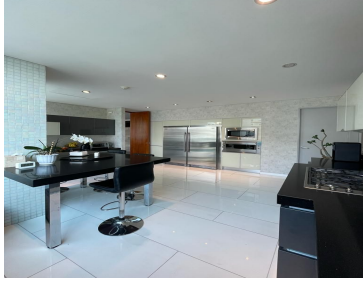

COMENTARIOS DEL VENDEDOR

Se vende increíble departamento en uno de los desarrollos más exclusivos de Bosques de las Lomas: VIDALTA. El departamento tiene una excelente orientación por lo que es muy iluminado y con una temperatura cálida. Cuenta con 320 m². Tiene 3 recámaras. La principal con un amplio vestidor y baño con tina. Cuenta con 3 baños completos y un baño de visitas. El área social es muy amplia e iluminada, con unas vistas espectaculares. Tiene un Family Room y un área para un estudio o home office. La cocina es italiana y con grandes espacios. Super equipada. Tiene área de lavandería y Cuarto de Servicio con baño completo. Tiene 3 lugares de estacionamiento y una bodega. VIDALTA cuenta con las mejores amenidades de la Ciudad de México: - Valet Parking. - Servicio de Concierge. - Restaurante. - Sushi y Sports Bar. - Kiosko de café en el área común. - Gym. - Ludoteca. - Alberca techada y otra descubierta. - SPA, uno de los mejores en América Latina. - Salón de Belleza y más. EasyBroker ID: EB-MA5859

 3  3   320.00  3 

DATOS DEL VENDEDOR

Nombre: mariagupa@yahoo.com.m

Télefono:5550561071

¡ENCONTRAMOS EL LUGAR PERFECTO PARA TI!

VIDALTA
PARQUE RESIDENCIAL

Alberca exterior

Baños de sol con un paisaje urbano inigualable. En su planta baja, el Club Alameda ofrece un área de relajación interminable. Dos albercas semi-olímpicas exterior e interior, ideales para la práctica cotidiana. A su costado se sitúan dos empleos jacuzzi de última tecnología con un elegante y cómodo mobiliario italiano de Paola Lenti.

Sus 2,200 m² de elegantes espacios se dividen en ambientes exclusivos para hombres y mujeres, ofreciendo una gran variedad de servicios y flujos de bienestar y salud, como se experimenta Alberca de sensaciones -única en el mundo- equipada con la mejor tecnología de circuitos hidromasajes y mobiliario europeo para brindar verdaderos momentos de paz que restauran cuerpo y alma.