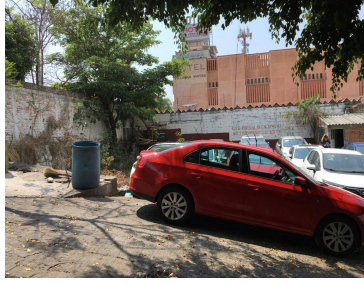

¡ENCONTRAMOS EL LUGAR PERFECTO PARA TI!

www.pinmx.com