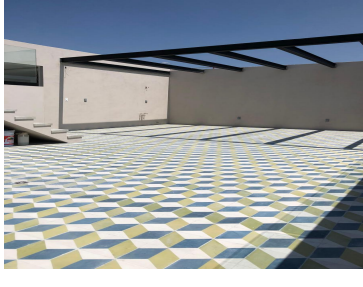

¡ENCONTRAMOS EL LUGAR PERFECTO PARA TI!

Planta Baja