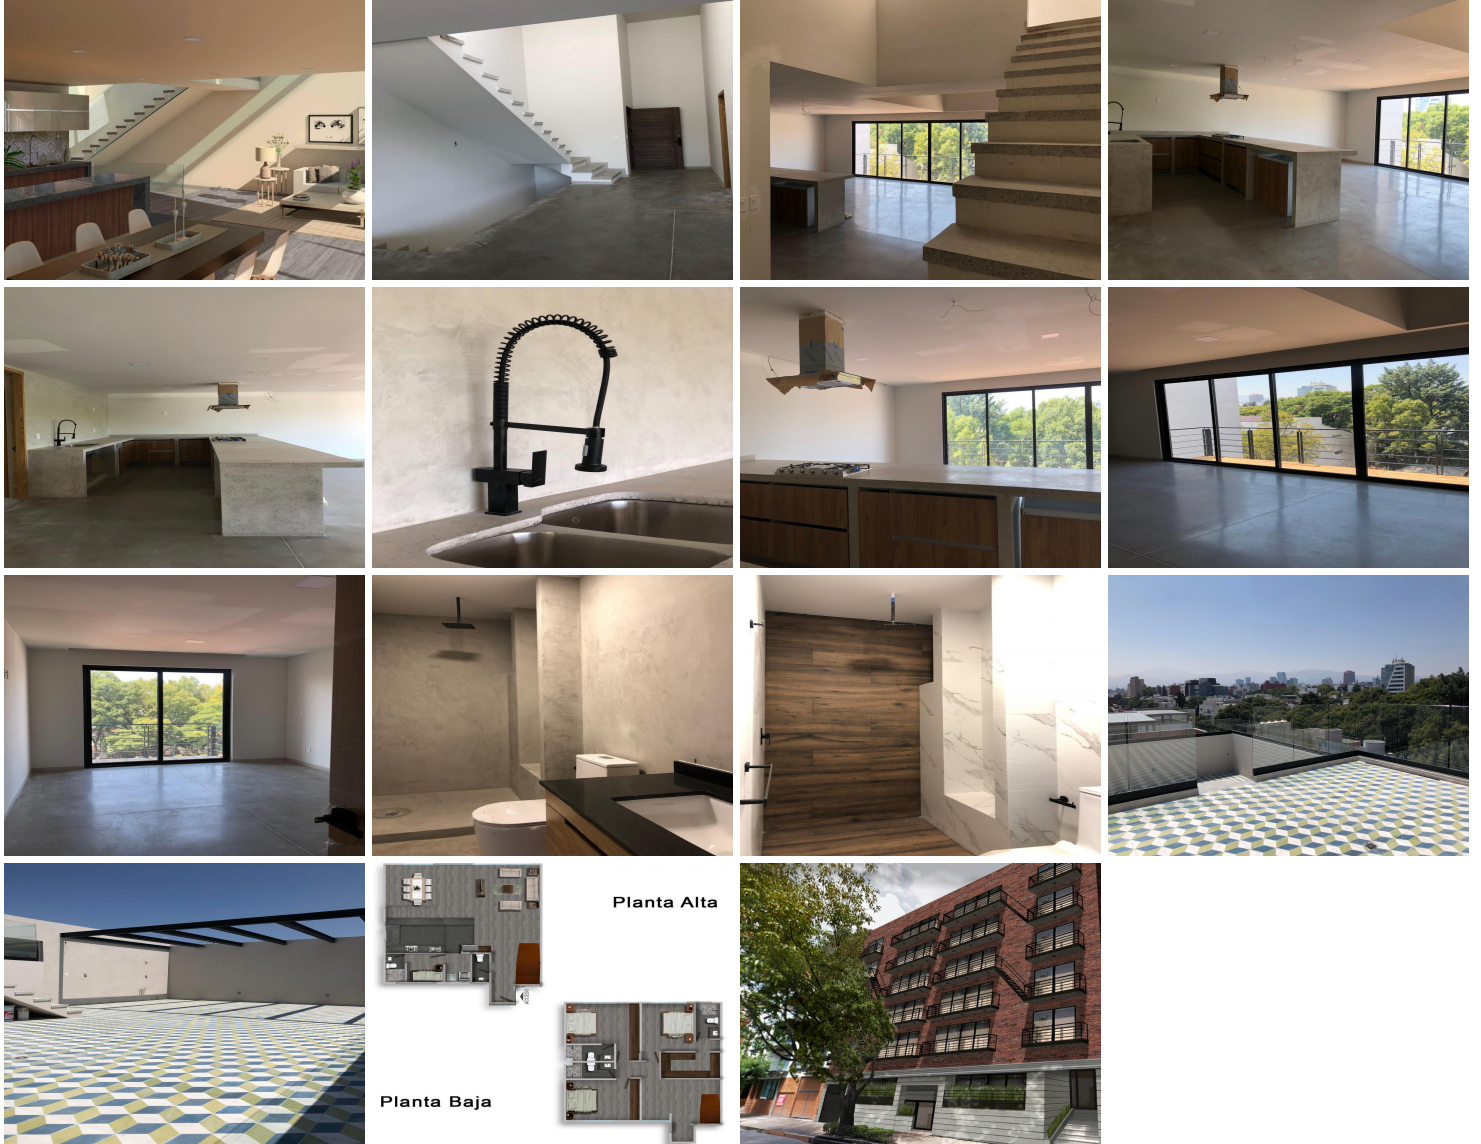

DATOS DEL VENDEDOR

Nombre: mariagupa@yahoo.com.mx

Télefono:5550561071

Correo Electrónico:mariagupa@yahoo.com.mx

¡ENCONTRAMOS EL LUGAR PERFECTO PARA TI!

www.pinmx.com