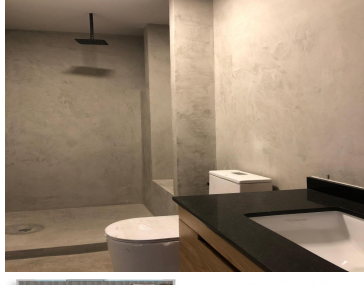

¡ENCONTRAMOS EL LUGAR PERFECTO PARA TI!

Planta Alta