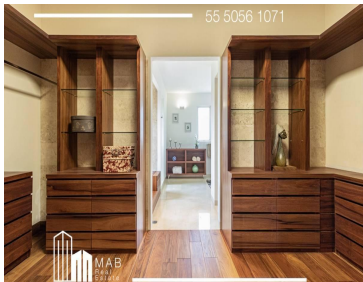

DATOS DEL VENDEDOR

Nombre: mariagupa@yahoo.com.m

Télefono:5550561071

¡ENCONTRAMOS EL LUGAR PERFECTO PARA TI!

www.pinmx.com