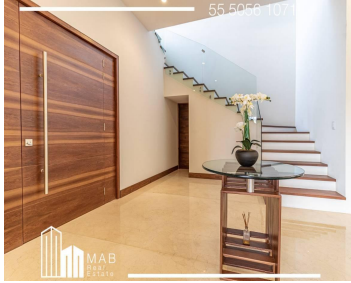

DATOS DEL VENDEDOR

Nombre: mariagupa@yahoo.com.m

Télefono:5550561071

¡ENCONTRAMOS EL LUGAR PERFECTO PARA TI!

www.pinmx.com