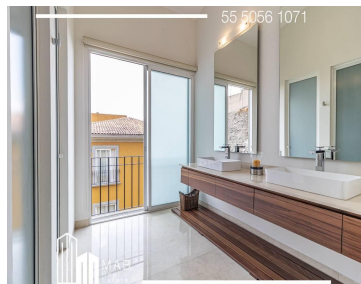

DATOS DEL VENDEDOR

Nombre: mariagupa@yahoo.com.m

Télefono:5550561071

¡ENCONTRAMOS EL LUGAR PERFECTO PARA TI!

www.pinmx.com