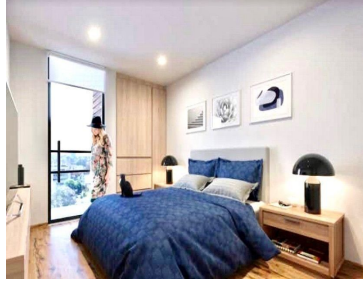

¡ENCONTRAMOS EL LUGAR PERFECTO PARA TI!

www.pinmx.com