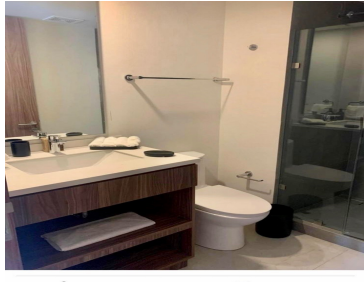

DATOS DEL VENDEDOR

Nombre: contacto@homexcellence.com

Télefono:56 1847 8845

¡ENCONTRAMOS EL LUGAR PERFECTO PARA TI!

www.pinmx.com