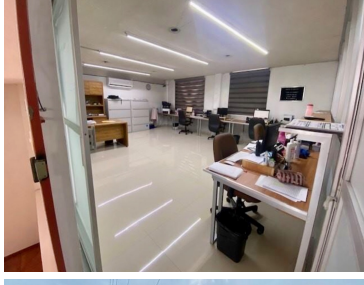

¡ENCONTRAMOS EL LUGAR PERFECTO PARA TI!

www.pinmx.com