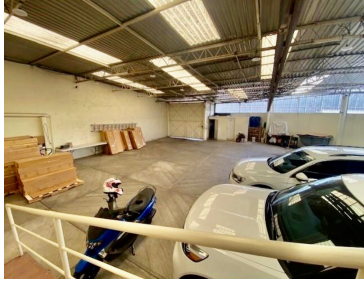

¡ENCONTRAMOS EL LUGAR PERFECTO PARA TI!

www.pinmx.com