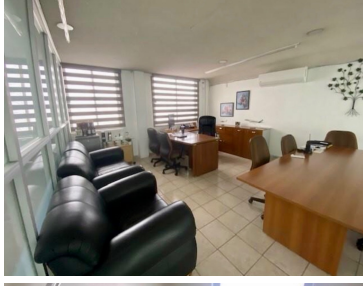

¡ENCONTRAMOS EL LUGAR PERFECTO PARA TI!

www.pinmx.com