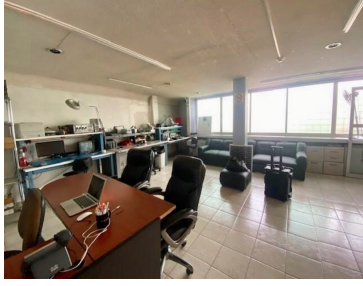

¡ENCONTRAMOS EL LUGAR PERFECTO PARA TI!

www.pinmx.com