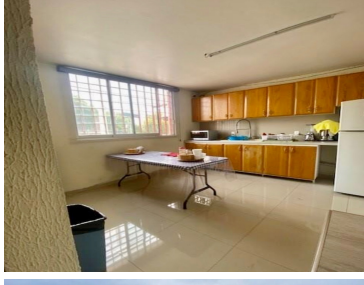

¡ENCONTRAMOS EL LUGAR PERFECTO PARA TI!

www.pinmx.com