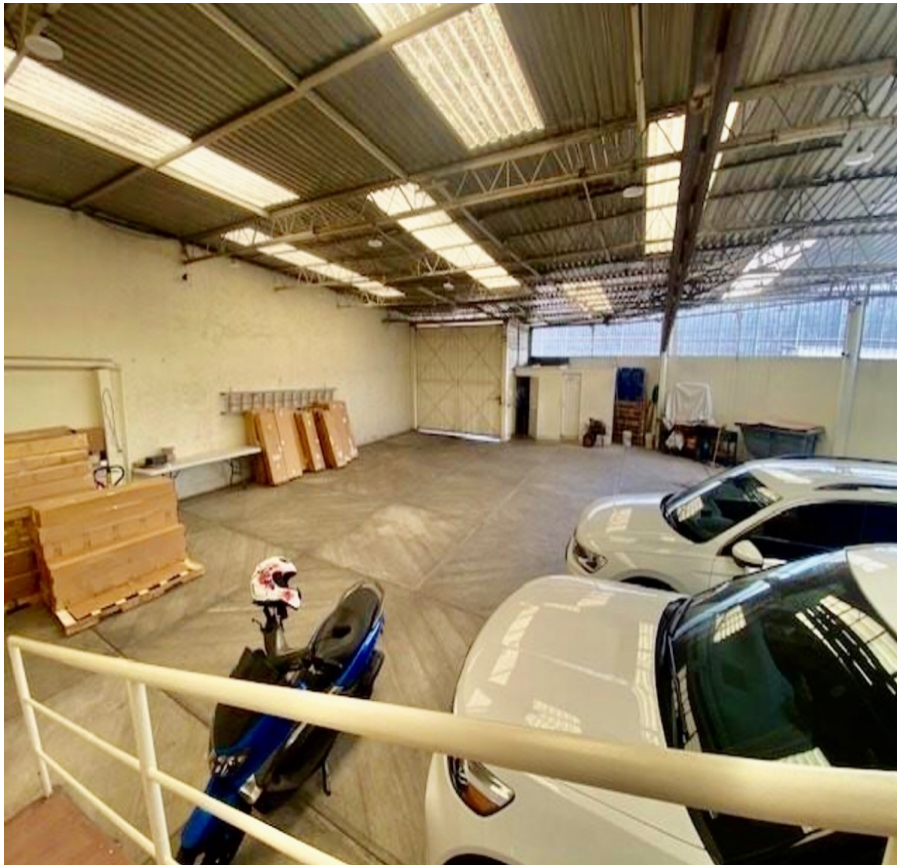

¡ENCONTRAMOS EL LUGAR PERFECTO PARA TI!

Código:
14666

\$ 18,999,000.00 MXN

¡ENCONTRAMOS EL LUGAR PERFECTO PARA TI!

Bodega con Oficinas en Venta sobre Circuito Interior cerca del Aeropuerto, CDMX

Calle: Avenida Río Consulado **Col:** Pensador Mexicano,
Venustiano Carranza, Ciudad de México

COMENTARIOS DEL VENDEDOR

Se venden amplias oficinas con bodega comercial sobre Circuito Interior, a unas cuadras del Aeropuerto Internacional Benito Juárez. Terreno de 592m² y construcción de 858 m² dividido en 446m² de oficinas en tres niveles y 412m² de bodega, cuenta con sensores de humo, aire acondicionado, CCTV y montacargas. ¡Llame hoy mismo para agendar su cita sin compromiso! NOTA: El precio de venta no incluye gastos e impuestos retenidos por escrituración ni gastos por financiamiento. Aviso de privacidad, quejas y sugerencias en <https://homexcellence.com.mx/NoticeOfPrivacy/NoticeofPrivacy>. EasyBroker ID: EB-MK8557