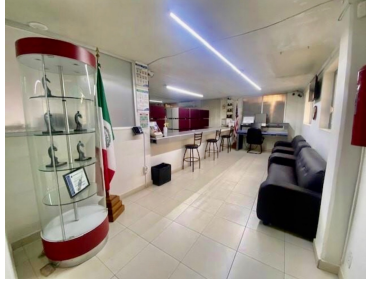

¡ENCONTRAMOS EL LUGAR PERFECTO PARA TI!

www.pinmx.com