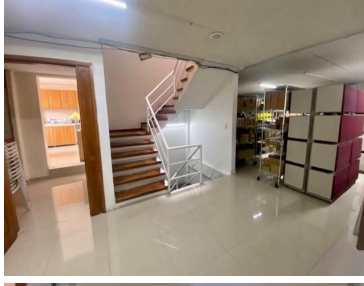

¡ENCONTRAMOS EL LUGAR PERFECTO PARA TI!

www.pinmx.com