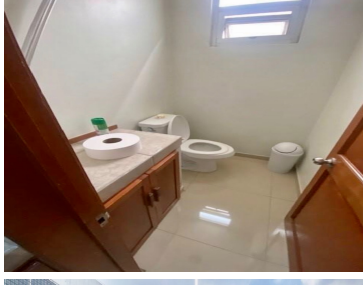

¡ENCONTRAMOS EL LUGAR PERFECTO PARA TI!

www.pinmx.com