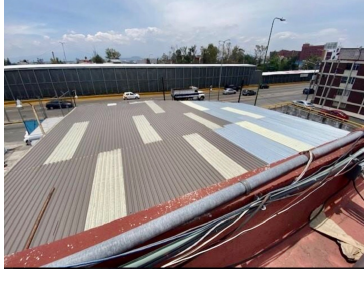

¡ENCONTRAMOS EL LUGAR PERFECTO PARA TI!

www.pinmx.com