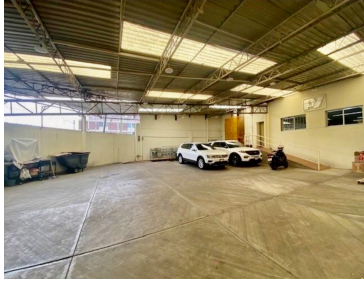

¡ENCONTRAMOS EL LUGAR PERFECTO PARA TI!

www.pinmx.com