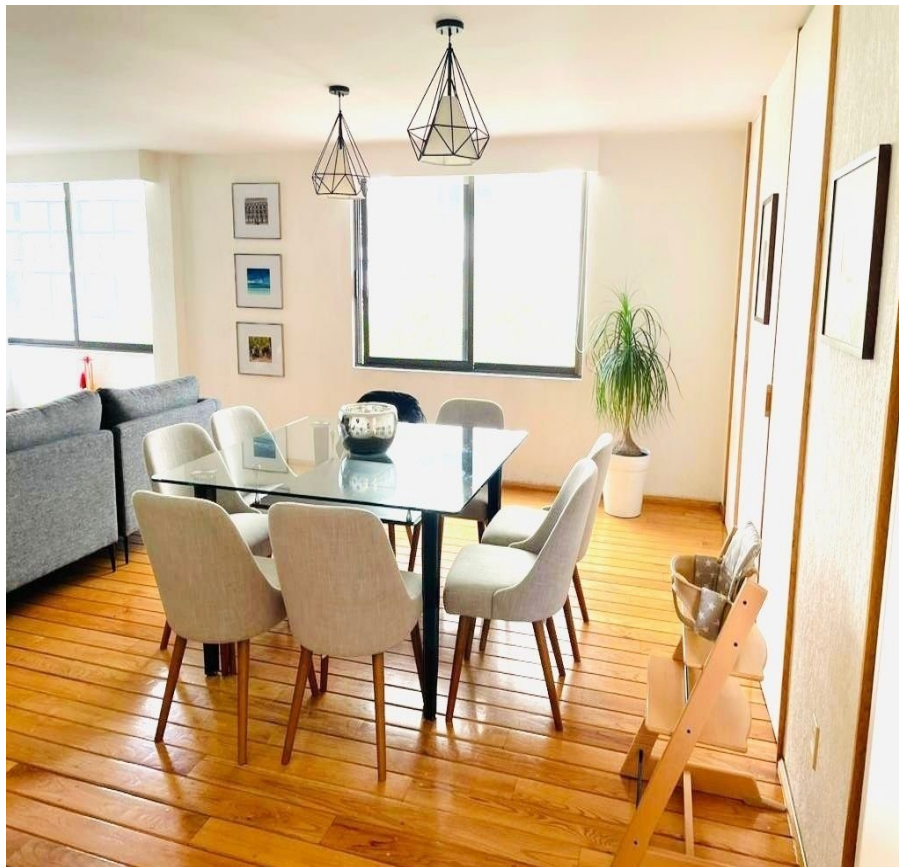

¡ENCONTRAMOS EL LUGAR PERFECTO PARA TI!

Código:  
14650

\$ 9,300,000.00 MXN

¡ENCONTRAMOS EL LUGAR PERFECTO PARA TI!

#### COMENTARIOS DEL VENDEDOR

Este lindo departamento ubicado en una zona estratégica de la CDMX muy cerca de Torre Virreyes, en el 3er piso del edificio (un depto. por piso) consta de 3 recámaras con closets, 2 1/2 baños, estancia sala comedor muy cómodas e ilimitadas, cocina integral con barra, desayunador y alacena, cuarto de lavado y cuarto de servicio con baño privado. Incluye 2 cajones de estacionamiento (uno frente al otro) con acceso directo por el elevador. Ofrece seguridad las 24hrs. ¡Qué esperas para venir y conocer tu nuevo depa! ¡Haz tu cita hoy mismo! NOTA: El precio de venta no incluye gastos e impuestos retenidos por escrituración ni gastos por financiamiento. Aviso de privacidad, quejas y sugerencias en <https://homexcellence.com.mx/NoticeOfPrivacy/NoticeofPrivacy>. EasyBroker ID: EB-MK8578