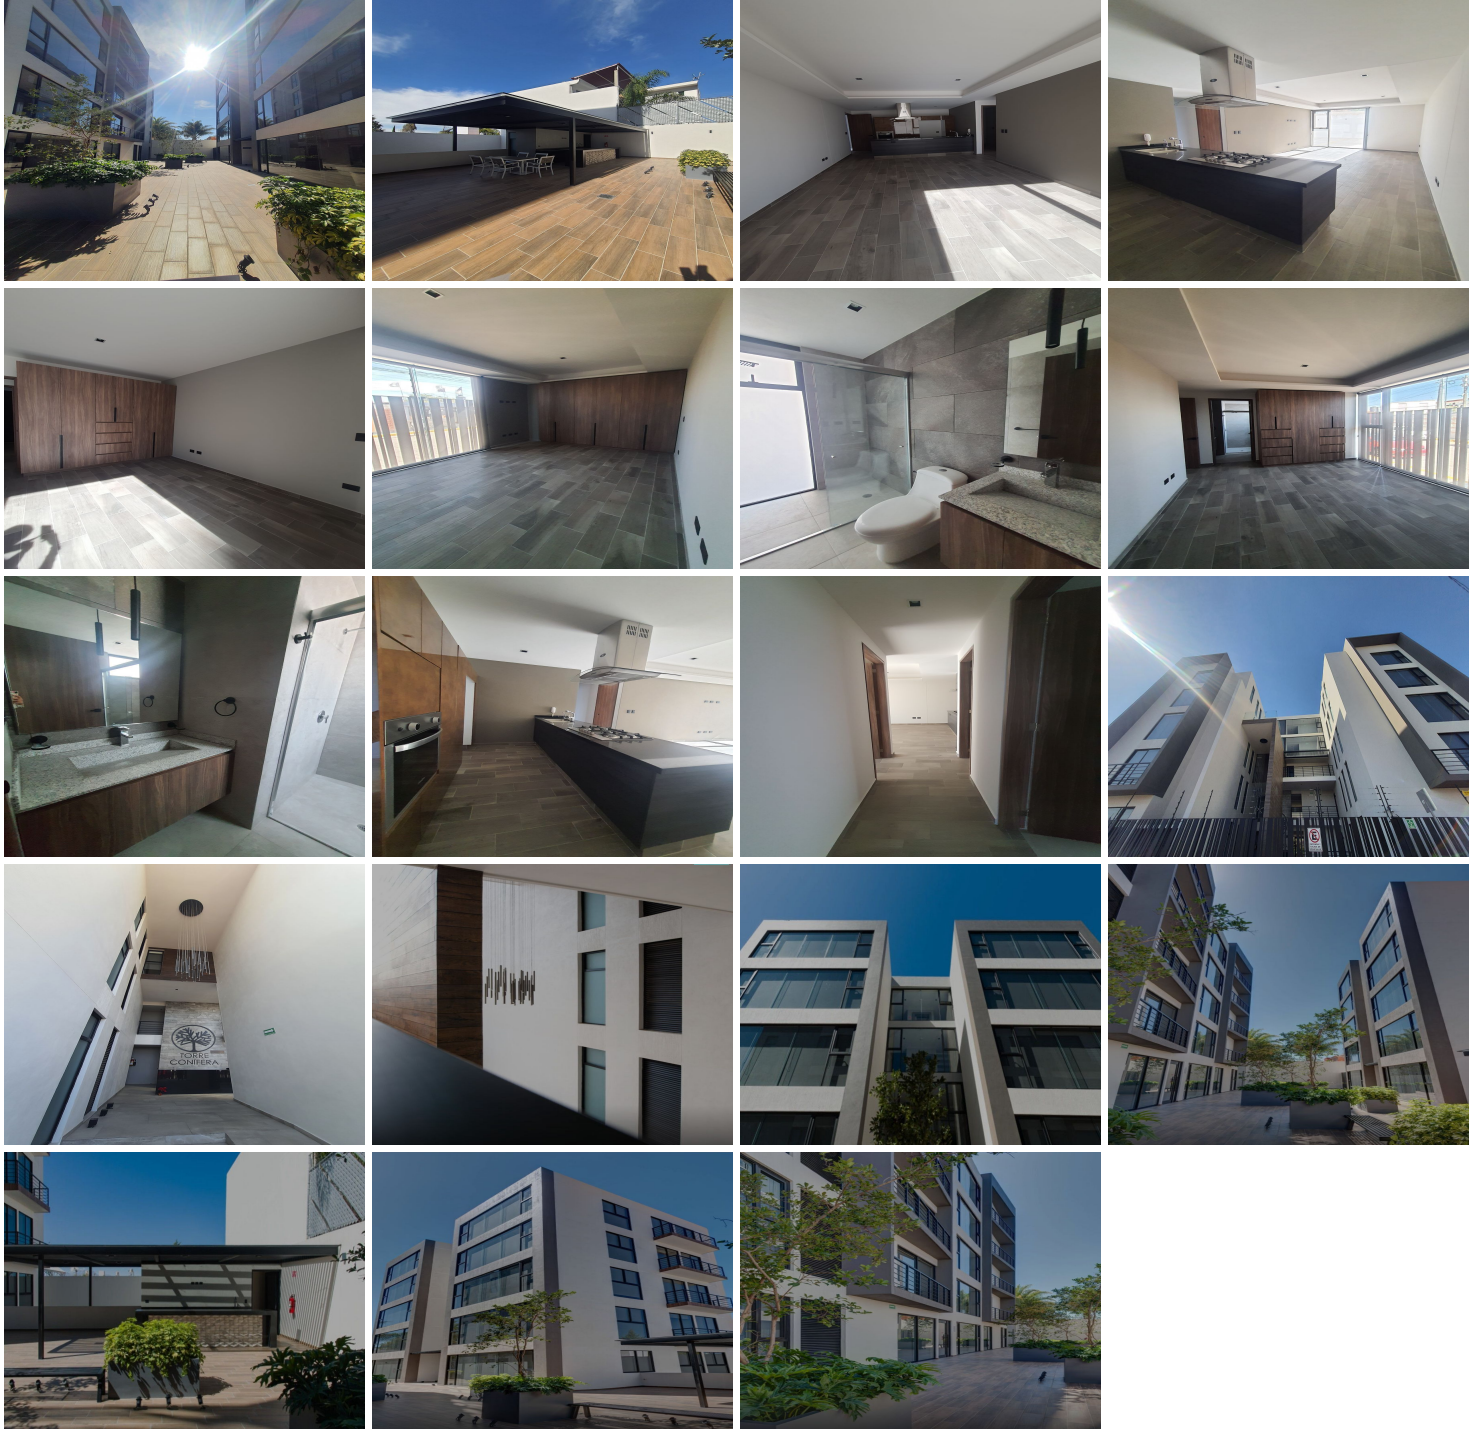

DATOS DEL VENDEDOR

Nombre: jabo.inmobiliaria@gmail.com

Télefono:2227052540

¡ENCONTRAMOS EL LUGAR PERFECTO PARA TI!

www.pinmx.com