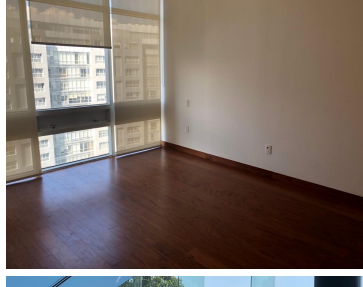

¡ENCONTRAMOS EL LUGAR PERFECTO PARA TI!

www.pinmx.com