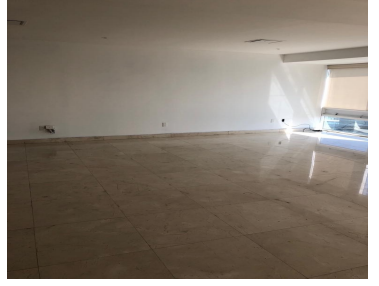

¡ENCONTRAMOS EL LUGAR PERFECTO PARA TI!

www.pinmx.com