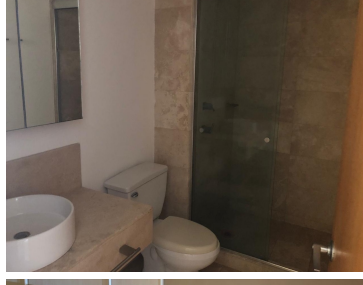

¡ENCONTRAMOS EL LUGAR PERFECTO PARA TI!

www.pinmx.com