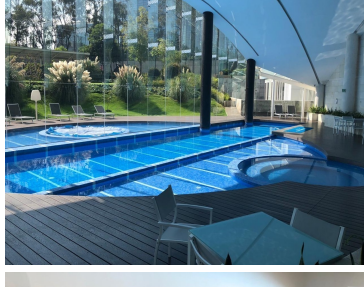

¡ENCONTRAMOS EL LUGAR PERFECTO PARA TI!

www.pinmx.com