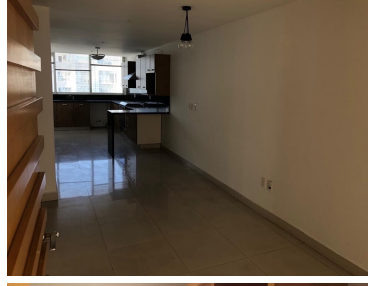

¡ENCONTRAMOS EL LUGAR PERFECTO PARA TI!

www.pinmx.com