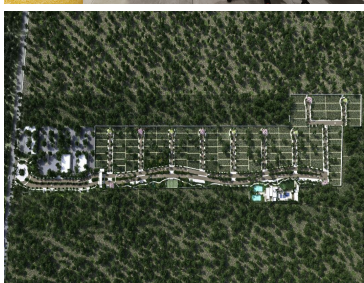

DATOS DEL VENDEDOR

Nombre: luizingonzalez@hotmail.co

Télefono:9991105072

¡ENCONTRAMOS EL LUGAR PERFECTO PARA TI!

www.pinmx.com