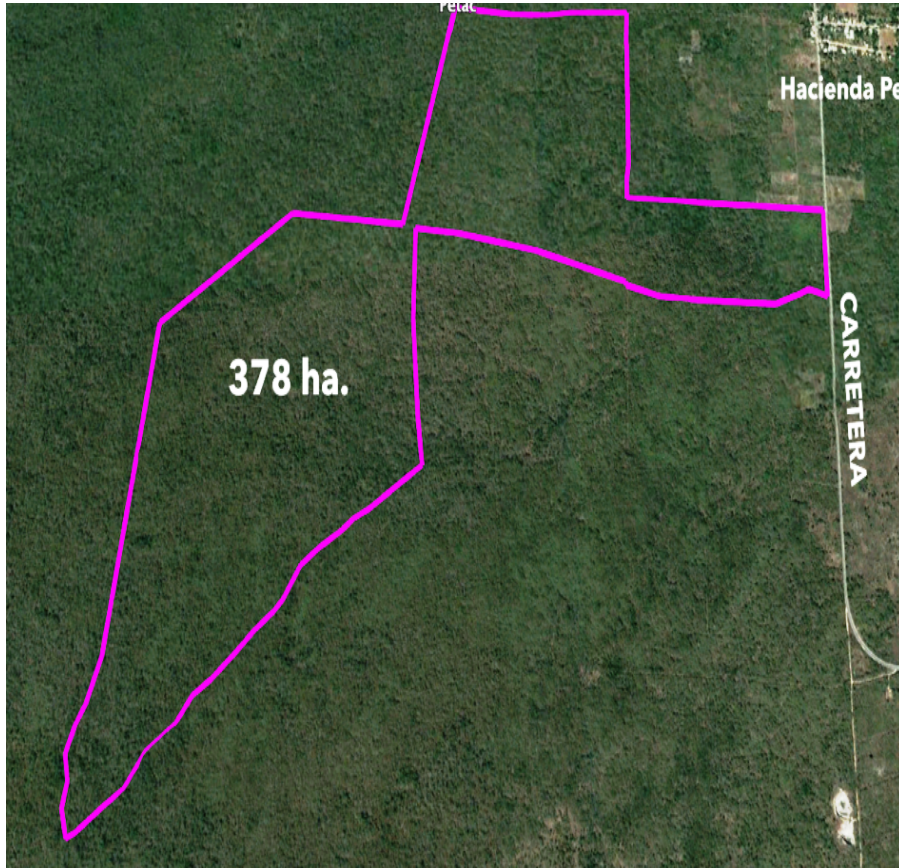

¡ENCONTRAMOS EL LUGAR PERFECTO PARA TI!

Código:
14589

\$ 75,616,452.00 MXN

¡ENCONTRAMOS EL LUGAR PERFECTO PARA TI!

TERRENO/LOTE VENTA EN MÉRIDA, SAN ANTONIO TZACALÁ DE 378 HECTÁREAS, ENTREGA INM.

Calle: Col: San Antonio Tzcalá,
Mérida, Yucatán

COMENTARIOS DEL VENDEDOR

Terreno en venta ubicado a solo 14 kilómetros de la de ciudad de Mérida, dentro del municipio de Mérida, Yucatán. Cuenta con acceso sobre la carretera Mérida – San Antonio Tzcalá. Apto para desarrollo de vivienda y para proyectos de energías renovables. El terreno tiene un frente de 282 metros sobre la carretera a San Antonio Tzcalá. Se cuenta con servicio de energía eléctrica CFE al pie de la carretera, y torres de alta tensión a 3.4 kilómetros. - Propiedad Privada -Ideal para desarrollo habitacional, parque eólico o agricultura. -Servicio de energía eléctrica CFE al pie del terreno. *PRECIO TOTAL DEL TERRENO (378Has): \$75,616,452.00 pesos -Costo por m2: \$20.00 pesos -El terreno tiene una extensión de 3,780,822.60 m2, 378 hectáreas. *LOS PRECIOS Y DISPONIBILIDAD ESTÁN SUJETOS A CAMBIO SIN PREVIO AVISO. EasyBroker ID: EB-GU3449