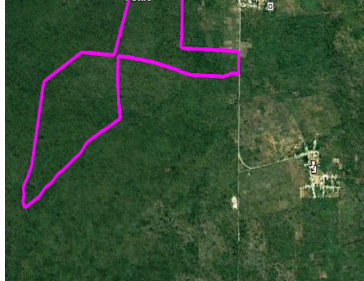

DATOS DEL VENDEDOR

Nombre: luizingonzalez@hotmail.com

Teléfono: 9991105072

¡ENCONTRAMOS EL LUGAR PERFECTO PARA TI!

www.pinmx.com