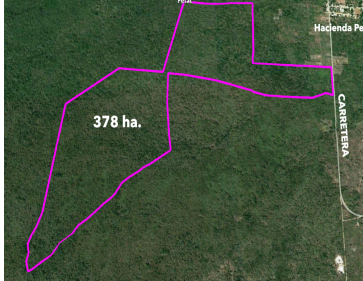

DATOS DEL VENDEDOR

Nombre: luizingonzalez@hotmail.com

Teléfono: 9991105072

¡ENCONTRAMOS EL LUGAR PERFECTO PARA TI!

www.pinmx.com