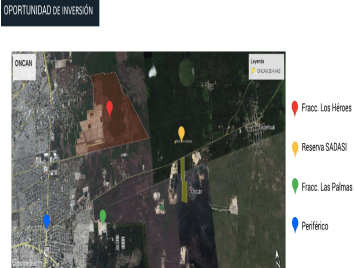

OPORTUNIDAD DE INVERSIÓN