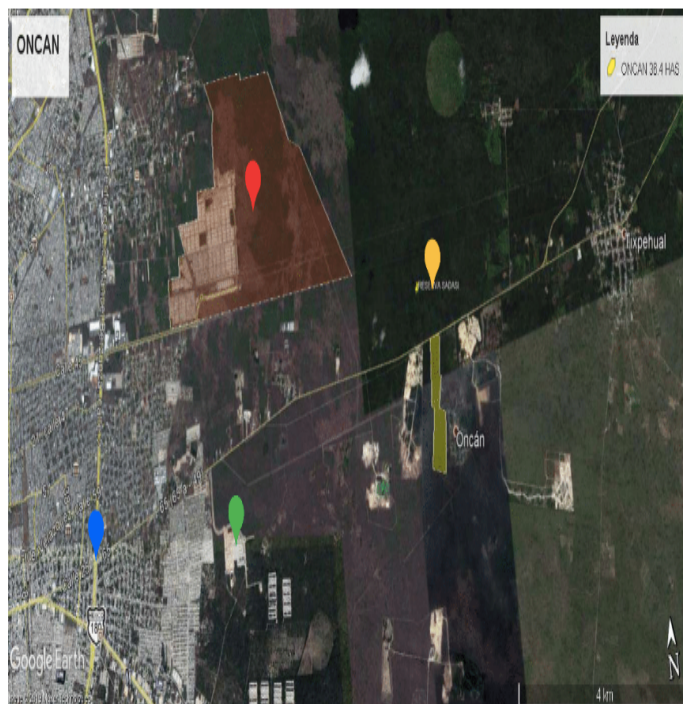

¡ENCONTRAMOS EL LUGAR PERFECTO PARA TI!

OPORTUNIDAD DE INVERSIÓN

Código:
14583

$ 65.00 MXN

¡ENCONTRAMOS EL LUGAR PERFECTO PARA TI!

TERRENO/LOTE EN VENTA EN MÉRIDA, ONCÁN, ENTREGA INMEDIATA.

Calle: Col: Oncán,
Mérida, Yucatán

COMENTARIOS DEL VENDEDOR

El polígono se encuentra colindante a la comisaria de Oncan, Municipio de Merida, que tiene 610 habitantes y a 4 km (5 minutos) del pueblo de Tixpehual con mas de 5 mil habitantes, esto lo convierte muy atractivo para fabricas, maquiladoras, etc. por la disponibilidad de mano de obra. Superficie de 36.4 has (360,400 m²). A 10 MINUTOS DE PERIFERICO DE MERIDA A 29 MINUTOS DEL AEROPUERTO INTERNACIONAL DE MERIDA A 30 MINUTOS DEL CENTRO DE MERIDA A 57 MINUTOS DE PROGRESO. EasyBroker ID: EB-EZ7091

0
0
0.00

DATOS DEL VENDEDOR

Nombre: luizingonzalez@hotmail.com

Télefono:9991105072