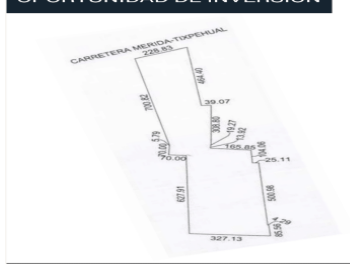

OPORTUNIDAD DE INVERSIÓN