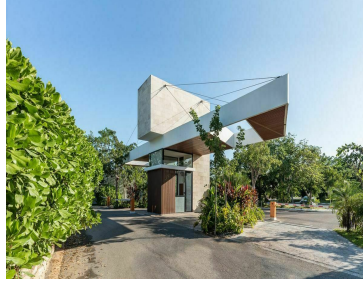

DATOS DEL VENDEDOR

Nombre: luizingonzalez@hotmail.co

Télefono:9991105072

¡ENCONTRAMOS EL LUGAR PERFECTO PARA TI!

www.pinmx.com