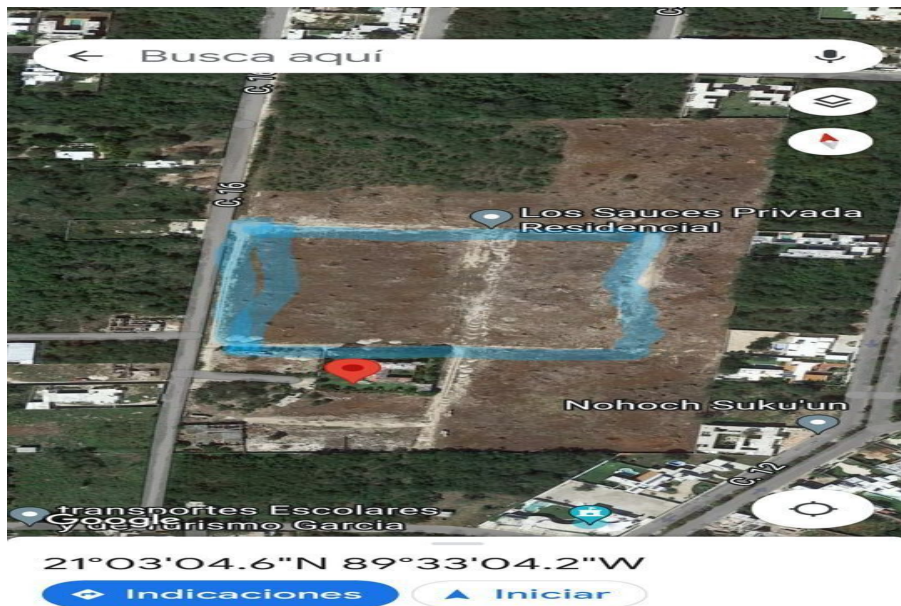

¡ENCONTRAMOS EL LUGAR PERFECTO PARA TI!

Código:
14569

$ 36,000,000.00 MXN

¡ENCONTRAMOS EL LUGAR PERFECTO PARA TI!

TERRENO/LOTE EN VENTA EN MÉRIDA, CHOLUL DE 2 HECTÁREAS PARA DESARROLLAR, LISTO.

Calle: Col: Santa Rita Cholul,
Mérida, Yucatán

COMENTARIOS DEL VENDEDOR

Terreno con ubicación en Cholul, a unos minutos de las principales Universidades, escuelas, hospitales y plazas de la ciudad. Fácil acceso a periférico Norte. TERRENO: 20,000 m2 SE PUEDE VENDER DESDE UNA HECTAREA EN ADELANTE *TERRENO YA BARDEADO *CERCA DE LA PRIVADA VILADIU *EL PRECIO DE LA PUBLICACIÓN ES POR UNA HECTÁREA *TERRENO NEGOCIABLE Precio por m2: $1,800. -Propiedad Privada -Documentación en regla -Libre de gravamen *LOS PRECIOS Y DISPONIBILIDAD ESTÁN SUJETOS A CAMBIO SIN PREVIO AVISO. EasyBroker ID: EB-GS2505

0 0 0.00

DATOS DEL VENDEDOR

Nombre: luizingonzalez@hotmail.com

Télefono:9991105072

¡ENCONTRAMOS EL LUGAR PERFECTO PARA TI!