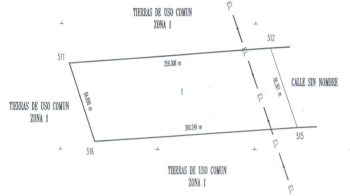

DATOS DEL VENDEDOR

Nombre: luizingonzalez@hotmail.com

Teléfono: 9991105072

¡ENCONTRAMOS EL LUGAR PERFECTO PARA TI!

www.pinmx.com