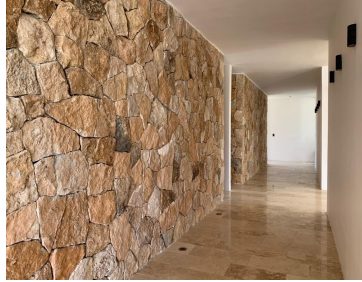

DATOS DEL VENDEDOR

Nombre: luizingonzalez@hotmail.co

Télefono:9991105072

¡ENCONTRAMOS EL LUGAR PERFECTO PARA TI!

www.pinmx.com