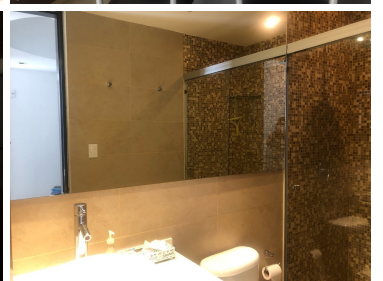

DATOS DEL VENDEDOR

Nombre: openreale8911@gmail.com

Teléfono: 55 10562234

¡ENCONTRAMOS EL LUGAR PERFECTO PARA TI!