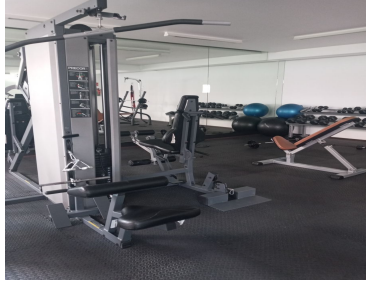

www.pinmx.com