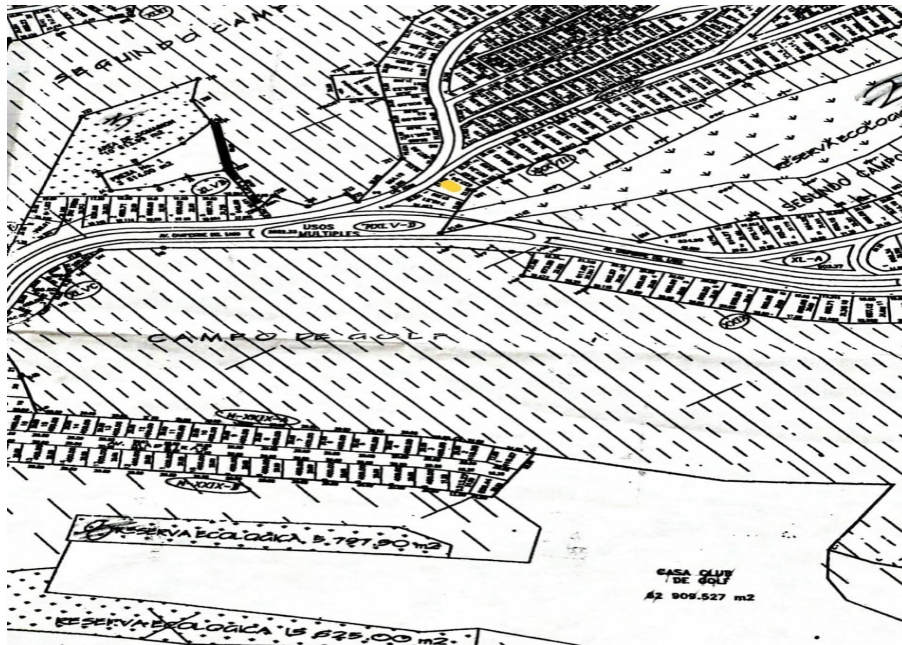

¡ENCONTRAMOS EL LUGAR PERFECTO PARA TI!

Código:
14531

\$ 1,300,000.00 MXN

¡ENCONTRAMOS EL LUGAR PERFECTO PARA TI!

Campestre del Lago Cuautitlán

Calle: Chapultepec **Col:** Campestre del Lago,
Cuautitlán Izcalli, México

COMENTARIOS DEL VENDEDOR

Este terreno está en la parte NO fraccionada en la calle de Chapultepec, Manzana 38, muy cerca del campo, cruzando por el campo de Club Madeiras, no hay forma de entrar a verlo solo senderos, esta escriturado y fuera del fideicomiso solo se localiza por el mapa de la fraccionadora No tiene servicios, tiene que poner cisterna y fosa séptica. Norte 26 metros Sur 26.508 Este 22.985 Oeste 26.860 Poner en Google Earth campo madeiras y son los senderos que se ven atrás ver el mapa de la fotografía. EasyBroker ID: EB-LK9977