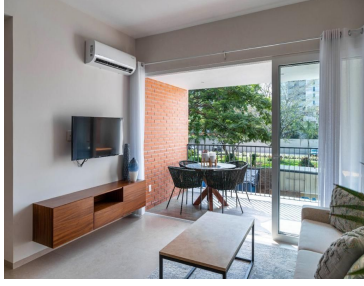

¡ENCONTRAMOS EL LUGAR PERFECTO PARA TI!