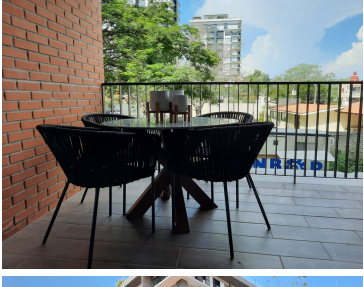

¡ENCONTRAMOS EL LUGAR PERFECTO PARA TI!