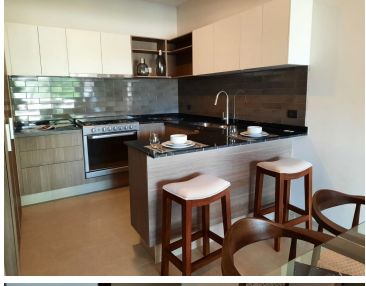

¡ENCONTRAMOS EL LUGAR PERFECTO PARA TI!