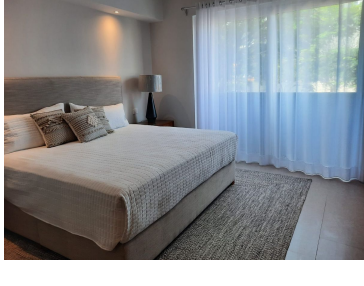

¡ENCONTRAMOS EL LUGAR PERFECTO PARA TI!