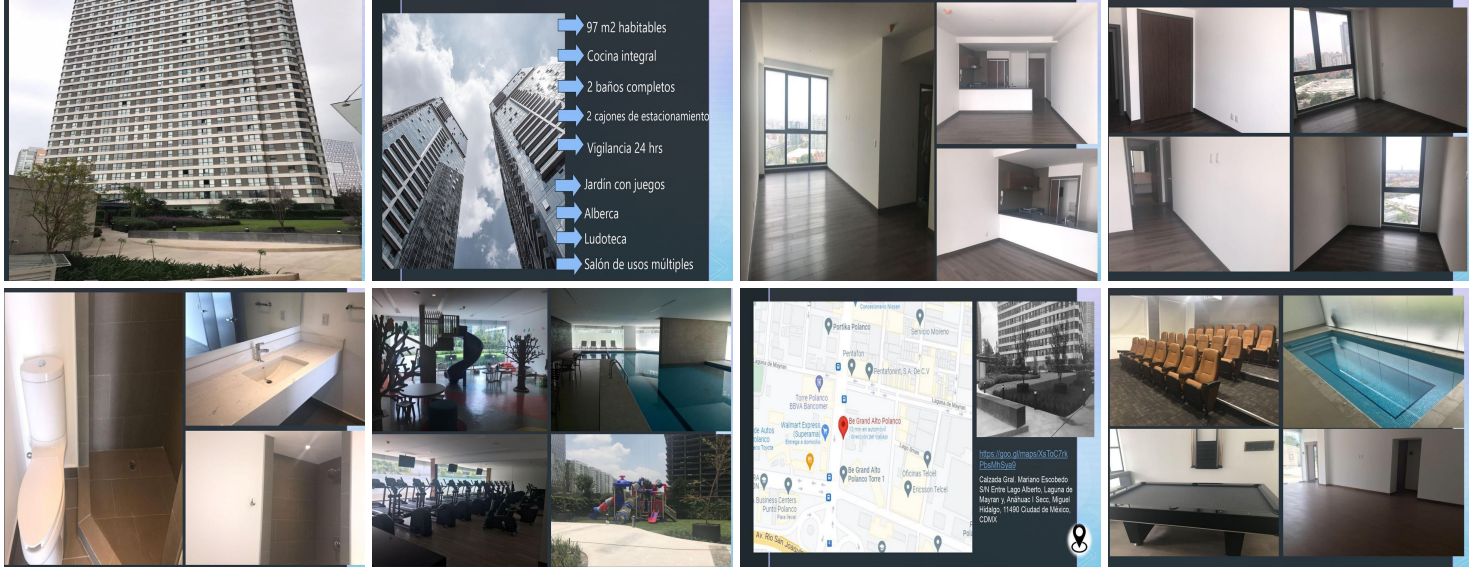

DATOS DEL VENDEDOR

Nombre: inmobiliariamctucasa@gmail.

Télefono:+525518956758

¡ENCONTRAMOS EL LUGAR PERFECTO PARA TI!

www.pinmex.com