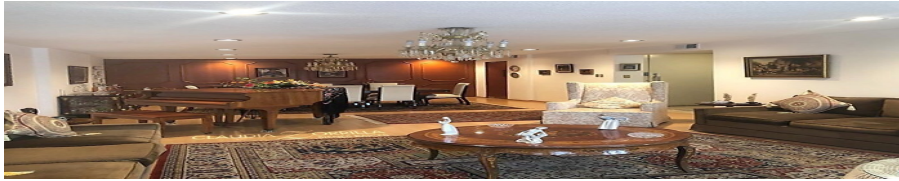

¡ENCONTRAMOS EL LUGAR PERFECTO PARA TI!

Código:
14439

$ 15,300,000.00 MXN

¡ENCONTRAMOS EL LUGAR PERFECTO PARA TI!

MAGNIFICO DEPTO EN VENTA EN MONTE ELBRUZ

Calle: Monte Elbruz **Col:** Lomas de Chapultepec I Sección,
Miguel Hidalgo, Ciudad de México

COMENTARIOS DEL VENDEDOR

MAGNÍFICO DEPARTAMENTO EN VENTA En un séptimo piso, amplio depto. de 290 mts.2 de construcción, con muy buena iluminación y una extraordinaria ubicación y movilidad, el edificio tiene dos accesos de entrada peatonal, una por Monte Elbruz y otra por Campos Elíseos, a un paso de Periférico Norte y Paseo de la Reforma, se encuentra entre Polanco y Lomas de Chapultepec. DESCRIPCIÓN Departamento por piso, con entrada directa del elevador al inmueble. Edificio de 18 pisos. Departamento en 7o piso. HALL DE ENTRADA Y DISTRIBUCIÓN. SALA: Forma rectangular con gran ventanal de piso a techo y salida al balcón El balcón mide 5 m x 1.50 m COMEDOR: Forma rectangular con puerta de acceso al área de cocina COCINA: de gran tamaño con desayunador. ÁREA DE SERVICIO CON BAÑO, ÁREA LAVADO, ACCESO AL ELEVADOR Y ESCALERAS DE SERVICIO. FAMILY ROOM: Amplio y funcional, con buena ventilación e iluminación. RECÁMARAS Dos recámaras con magníficos espacios, cada una con vestidor y baño. Recámara principal con un tamaño de suite gran vestidor y baño. El edificio cuenta con 2 elevadores uno que da acceso directo a cada departamento con sistema de seguridad de llave y el otro elevador, es de servicio. BODEGA: En el área de estacionamiento ESTACIONAMIENTO Dos lugares fijos Vigilancia 24 horas Estado de conservación muy bueno únicamente se tiene que modernizar área de baños y cocina, los cuales funcionan perfectamente. Mantenimiento $5,507.00 mensuales. EasyBroker ID: EB-LA5333

3 3 290.00 2

DATOS DEL VENDEDOR

Nombre: claudiazorrillabr@gmail.com

Télefono:5556068587

¡ENCONTRAMOS EL LUGAR PERFECTO PARA TI!