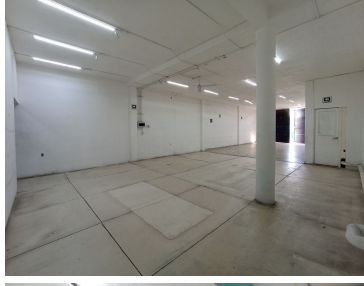

¡ENCONTRAMOS EL LUGAR PERFECTO PARA TI!

www.pinmx.com