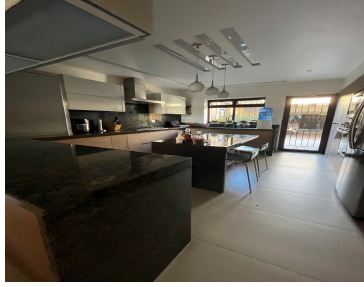

www.pinnmx.com