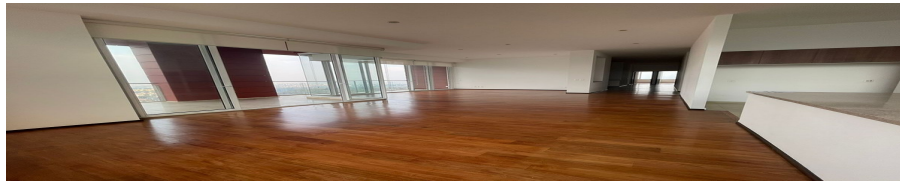

¡ENCONTRAMOS EL LUGAR PERFECTO PARA TI!

Código:
14385

\$ 60,000.00 MXN

¡ENCONTRAMOS EL LUGAR PERFECTO PARA TI!

Lujoso PH en Tres Cumbres Santa Fe

Calle: Col: San Mateo Tlaltenango,
Cuajimalpa de Morelos, Ciudad de México

COMENTARIOS DEL VENDEDOR

PH Vestíbulo de acceso Baño de visitas Sala Comedor Espectacular terraza cubierta de 34.00 m2 Family Room Recámara 1 con vestidor y baño Recámara 2 con vestidor y baño Recámara principal con vestidor y baño Fabulosa cocina abierta muy luminosa y con área perimetral de trabajo y barra desayunadora Cuarto de servicio OTRAS CARACTERÍSTICAS: 4 estacionamientos 1 bodega Tres cumbres está ubicado en la entrada desde el sur a Santa Fe (justo antes de llegar al Tec de Monterey) Conjunto con mucha seguridad AMENIDADES: Alberca techada Cancha de pádel Fitness Center Vapor Bar lounge Ludoteca Salones de usos múltiples Spinning Yoga Jacuzzis Sendero para correr en medio de zona boscosa Área para perros Para aviso de privacidad, quejas, sugerencias o aclaraciones, visita nuestra página web. NO están incluidos en el costo de venta: A) Los gastos impuestos de escrituración B) Los cargos relacionados por algún tipo de crédito. C) El mobiliario, electrodomésticos y arte presentes en las fotografías. Precio sujeto a cambios sin previo aviso. EasyBroker ID: EB-MK6211