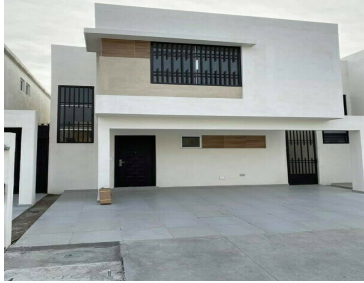

DATOS DEL VENDEDOR

Nombre: info.linkinup@gmail.com

Télefono:8118212228

¡ENCONTRAMOS EL LUGAR PERFECTO PARA TI!

www.pinmx.com