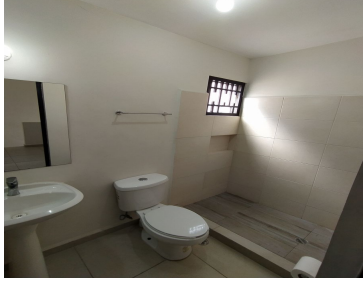

¡ENCONTRAMOS EL LUGAR PERFECTO PARA TI!

www.pinmx.com