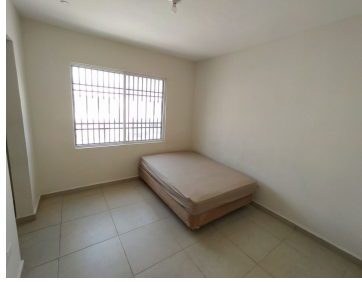

¡ENCONTRAMOS EL LUGAR PERFECTO PARA TI!

www.pinmx.com