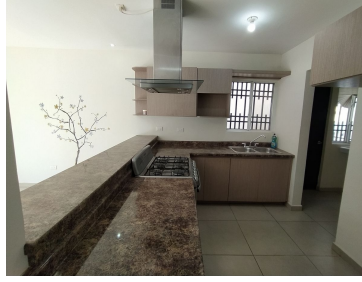

¡ENCONTRAMOS EL LUGAR PERFECTO PARA TI!

www.pinmx.com