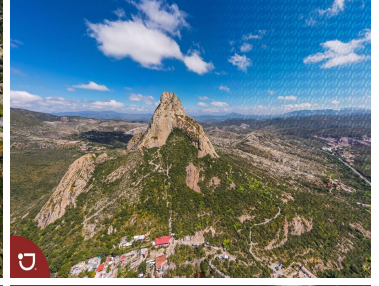

¡ENCONTRAMOS EL LUGAR PERFECTO PARA TI!

www.pinmx.com