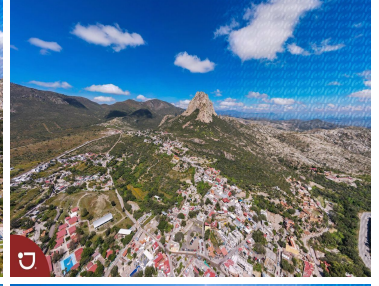

¡ENCONTRAMOS EL LUGAR PERFECTO PARA TI!

www.pinmx.com