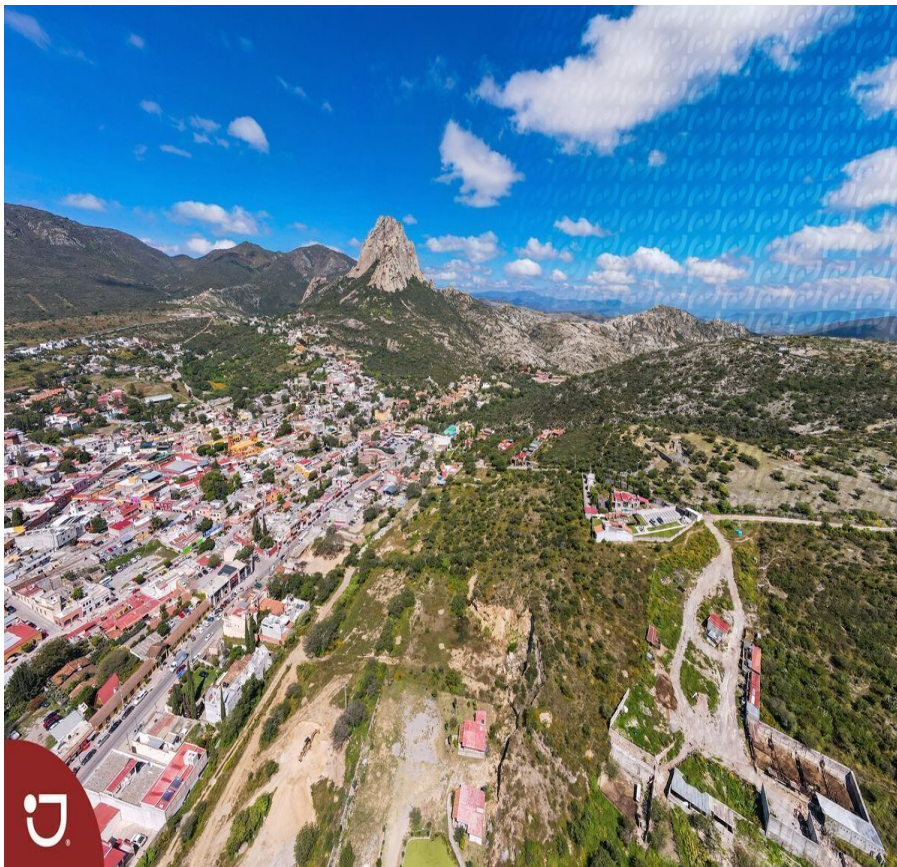

¡ENCONTRAMOS EL LUGAR PERFECTO PARA TI!

Código:
14330

\$ 2,500.00 MXN

¡ENCONTRAMOS EL LUGAR PERFECTO PARA TI!

Lotes en venta en Bernal Querétaro
Calle: Camino a las Cruces **Col:** Bernal,
Ezequiel Montes, Querétaro

COMENTARIOS DEL VENDEDOR

Venta de lotes en Peña de Bernal, con vista panorámica a la Peña , dentro del pueblo mágico. diferentes medidas, desde 1000 m2 hasta 4301 m2. Peña de Bernal es el tercer monolito mas grande del mundo y esta ubicado en el pueblo mágico de Bernal, el cual pertenece al municipio de Ezequiel Montes en el estado de Querétaro. EasyBroker ID: EB-IS0584