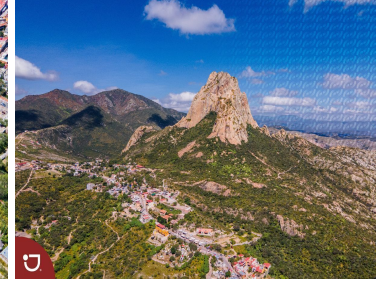

¡ENCONTRAMOS EL LUGAR PERFECTO PARA TI!

www.pinnmx.com