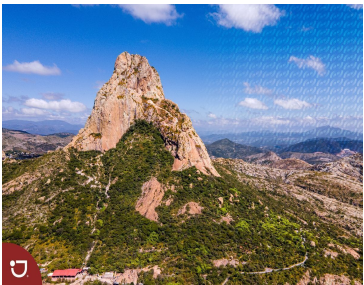

¡ENCONTRAMOS EL LUGAR PERFECTO PARA TI!

www.pinnmx.com