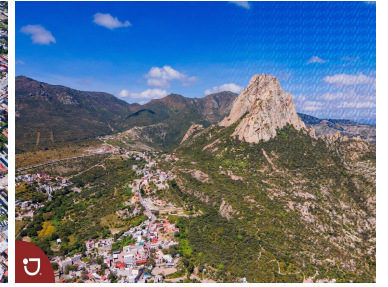

¡ENCONTRAMOS EL LUGAR PERFECTO PARA TI!

www.pinnmx.com