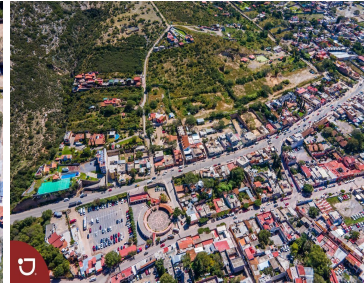

¡ENCONTRAMOS EL LUGAR PERFECTO PARA TI!

www.pinnmx.com