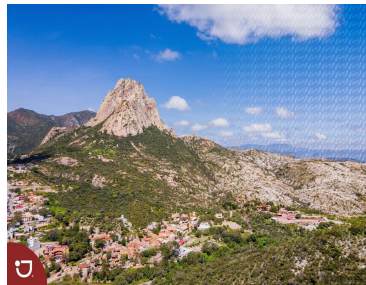

¡ENCONTRAMOS EL LUGAR PERFECTO PARA TI!

www.pinnmx.com