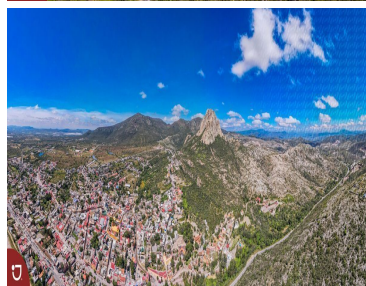

¡ENCONTRAMOS EL LUGAR PERFECTO PARA TI!

www.pinnmx.com