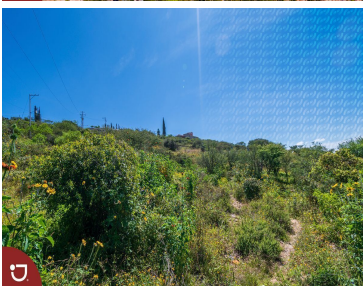

¡ENCONTRAMOS EL LUGAR PERFECTO PARA TI!

www.pinnmx.com