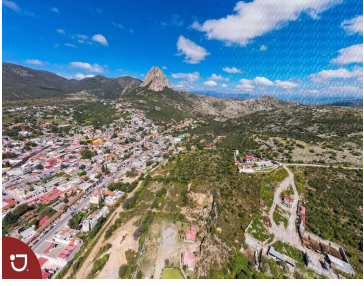

¡ENCONTRAMOS EL LUGAR PERFECTO PARA TI!

www.pinnmx.com