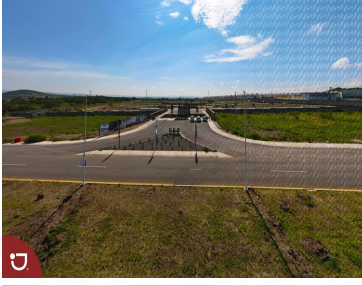

¡ENCONTRAMOS EL LUGAR PERFECTO PARA TI!

www.pinnmx.com