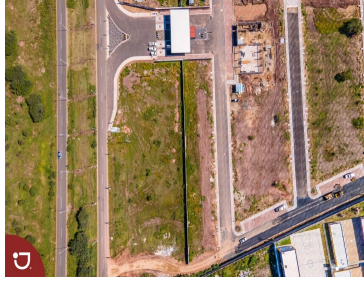

¡ENCONTRAMOS EL LUGAR PERFECTO PARA TI!

www.pinnmx.com