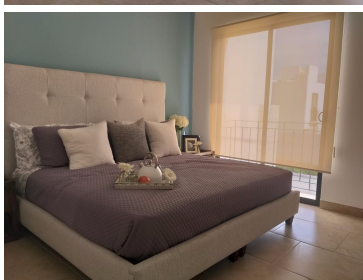

DATOS DEL VENDEDOR

Nombre: info@jemmoma.com

Teléfono: 800 242 4000

¡ENCONTRAMOS EL LUGAR PERFECTO PARA TI!