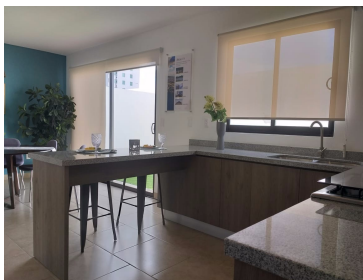

DATOS DEL VENDEDOR

Nombre: info@jemmoma.com

Teléfono: 800 242 4000

¡ENCONTRAMOS EL LUGAR PERFECTO PARA TI!