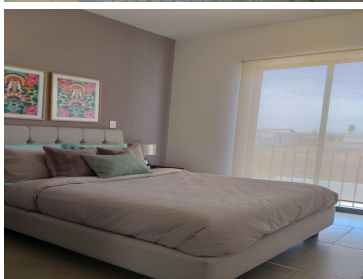

DATOS DEL VENDEDOR

Nombre: info@jemmoma.com

Teléfono: 800 242 4000

¡ENCONTRAMOS EL LUGAR PERFECTO PARA TI!