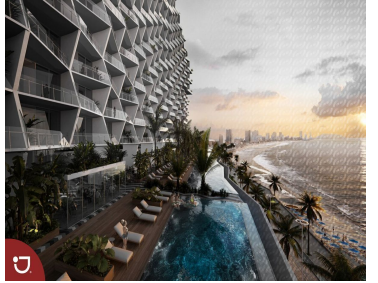

DATOS DEL VENDEDOR

Nombre: info@jemmoma.com

Teléfono: 800 242 4000

¡ENCONTRAMOS EL LUGAR PERFECTO PARA TI!

www.pinmx.com