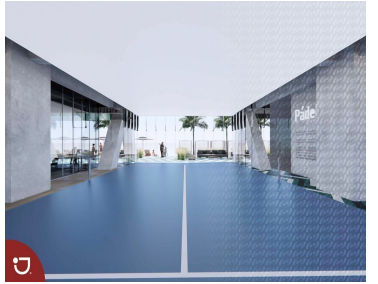

DATOS DEL VENDEDOR

Nombre: info@jemmoma.com

Teléfono: 800 242 4000

¡ENCONTRAMOS EL LUGAR PERFECTO PARA TI!

www.pinmx.com