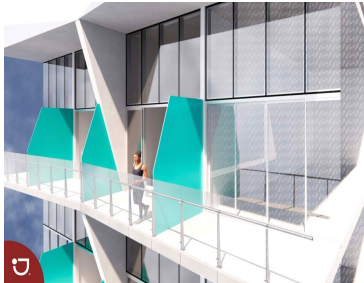

DATOS DEL VENDEDOR

Nombre: info@jemmoma.com

Teléfono: 800 242 4000

¡ENCONTRAMOS EL LUGAR PERFECTO PARA TI!

www.pinmx.com