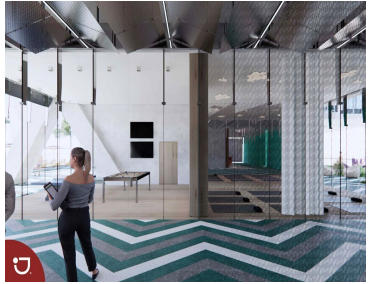

DATOS DEL VENDEDOR

Nombre: info@jemmoma.com

Teléfono: 800 242 4000

¡ENCONTRAMOS EL LUGAR PERFECTO PARA TI!

www.pinmx.com