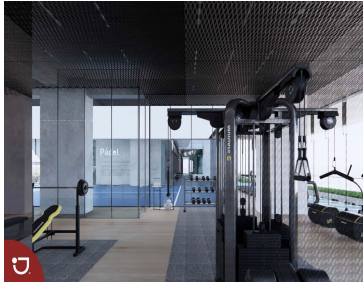

DATOS DEL VENDEDOR

Nombre: info@jemmoma.com

Teléfono: 800 242 4000

¡ENCONTRAMOS EL LUGAR PERFECTO PARA TI!

www.pinmx.com