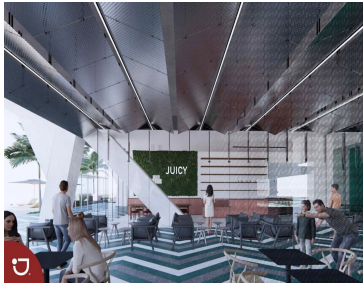

DATOS DEL VENDEDOR

Nombre: info@jemmoma.com

Teléfono: 800 242 4000

¡ENCONTRAMOS EL LUGAR PERFECTO PARA TI!

www.pinmx.com