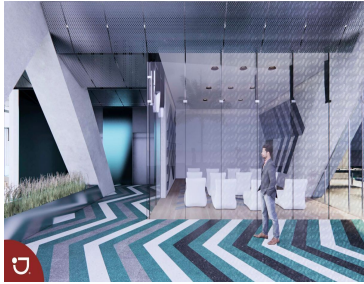

DATOS DEL VENDEDOR

Nombre: info@jemmoma.com

Teléfono: 800 242 4000

¡ENCONTRAMOS EL LUGAR PERFECTO PARA TI!

www.pinmx.com