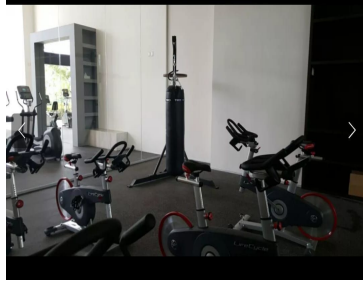

www.pinnmx.com