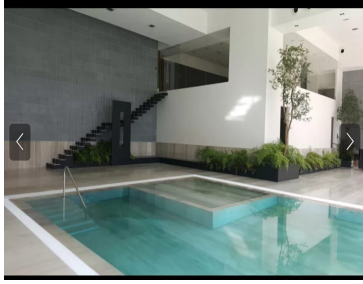

www.pinnmx.com