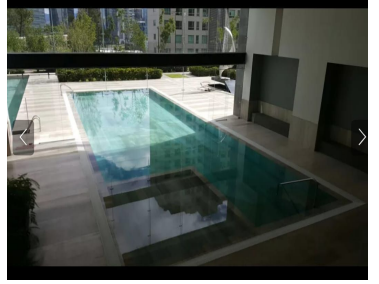

www.pinnmx.com